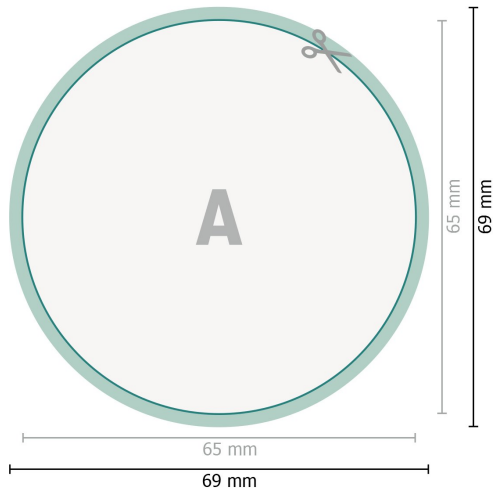

YUPOTako-Aufkleber, rund, 6,5 cm Durchmesser

Datenformat (inkl. 2 mm Beschnitt):
6,9 x 6,9 cm

Beschnitt:
2 mm

Endformat:
6,5 x 6,5 cm

Sicherheitsabstand:
4 mm
Abstand der Texte/Informationen zum Rand des Endformats, dies verhindert unerwünschten Anschnitt.

Zeichenerklärung

-  Beschnitt
-  Leserichtung
-  Endformat
-  Datenformat
-  Hier wird geschnitten/gestanzt

Bitte beachten Sie:

Beschnittzugabe und Sicherheitsabstand wie angegeben anlegen.

Hintergrundfarben, Bilder oder Grafiken bis an den Rand des Datenformats anlegen.