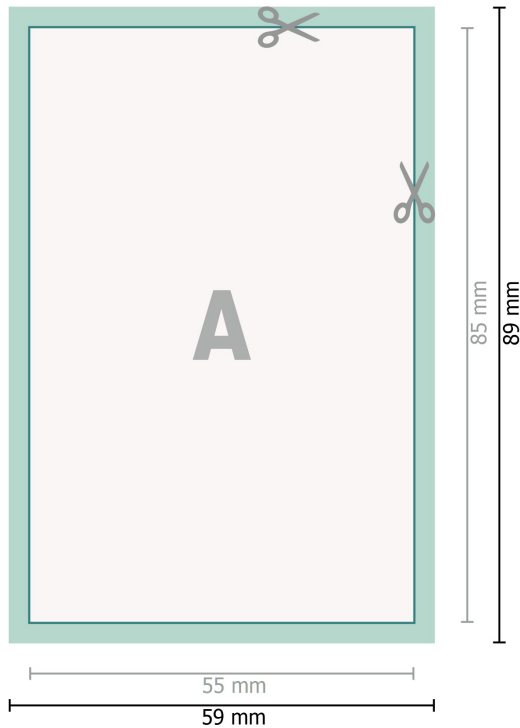

## YUPOTako-Aufkleber, 5,5 x 8,5 cm

**Datenformat (inkl. 2 mm Beschnitt):**  
5,9 x 8,9 cm

**Beschnitt:**  
2 mm

**Endformat:**  
5,5 x 8,5 cm

**Sicherheitsabstand:**  
4 mm  
Abstand der Texte/Informationen zum Rand des Endformats, dies verhindert unerwünschten Anschnitt.

### Zeichenerklärung

-  Beschnitt
-  Leserichtung
-  Endformat
-  Datenformat
-  Hier wird geschnitten/gestanzt

---

### Bitte beachten Sie:

Beschnittzugabe und Sicherheitsabstand wie angegeben anlegen.

Hintergrundfarben, Bilder oder Grafiken bis an den Rand des Datenformates anlegen.

Bei der Produktion können durch das Schneiden, Stanzen und Falzen Toleranzen auftreten.