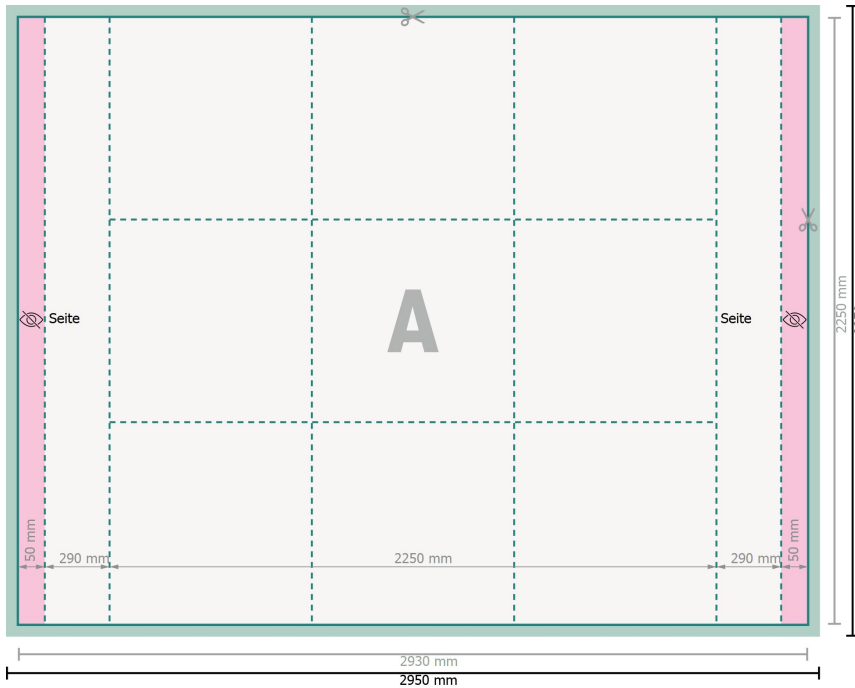

## Faltdisplay nur Druck, 225 x 225 cm

**Datenformat (inkl. 10 mm Nahtzugabe):**  
295 x 227 cm

**Nahtzugabe:**  
10 mm

**Endformat:**  
293 x 225 cm

**Sicherheitsabstand:**  
50 mm

Abstand der Texte/Informationen zum Rand des Endformats, dies verhindert unerwünschten Anschnitt.

### Zeichenerklärung

**A** Leserichtung

— Endformat

— Datenformat

Bedingt sichtbarer Bereich

Nahtzugabe

### Bitte beachten Sie:

Beschnittzugabe und Sicherheitsabstand wie angegeben anlegen.

Hintergrundfarben, Bilder oder Grafiken bis an den Rand des Datenformates anlegen.

Bei der Produktion können durch das Schneiden, Stanzen und Falzen Toleranzen auftreten.