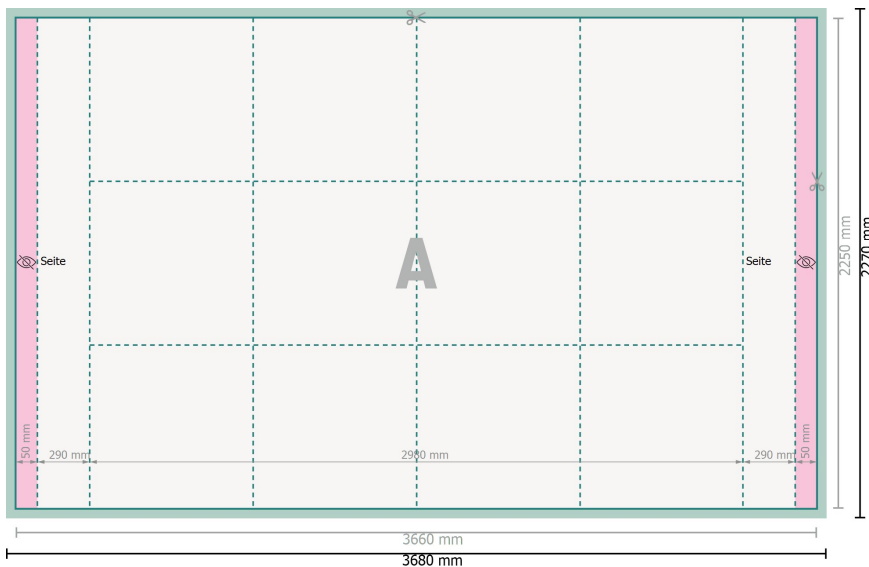

Faltdisplay nur Druck, 298 x 225 cm

Datenformat (inkl. 10 mm Nahtzugabe):
368 x 227 cm

Nahtzugabe:
10 mm

Endformat:
366 x 225 cm

Sicherheitsabstand:
50 mm
Abstand der Texte/Informationen zum Rand des Endformats, dies verhindert unerwünschten Anschnitt.

Zeichenerklärung

A Leserichtung

— Endformat

— Datenformat

 Bedingt sichtbarer Bereich

 Nahtzugabe

Bitte beachten Sie:

Beschnittzugabe und Sicherheitsabstand wie angegeben anlegen.

Hintergrundfarben, Bilder oder Grafiken bis an den Rand des Datenformates anlegen.

Bei der Produktion können durch das Schneiden, Stanzen und Falzen Toleranzen auftreten.

Druckdatenhinweise finden Sie unter dem Menüpunkt *Druckdaten* auf www.onlineprinters.lu