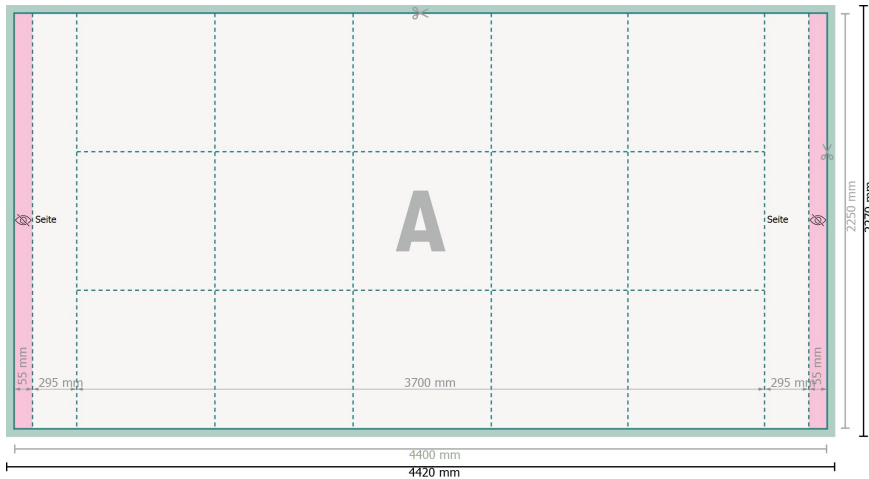

Faltdisplay inkl. Druck, 370 x 225 cm

Datenformat (inkl. 10 mm Nahtzugabe):
442 x 227 cm

Nahtzugabe:
10 mm

Endformat:
440 x 225 cm

Endformat (geschlossen):
370 x 225 cm

Sicherheitsabstand:
50 mm
Abstand der Texte/Informationen zum Rand des Endformats, dies verhindert unerwünschten Anschnitt.

Zeichenerklärung

A Leserichtung

— Endformat

— Datenformat

— Bedingt sichtbarer Bereich

— Nahtzugabe

Bitte beachten Sie:

Beschnittzugabe und Sicherheitsabstand wie angegeben anlegen.

Hintergrundfarben, Bilder oder Grafiken bis an den Rand des Datenformates anlegen.

Bei der Produktion können durch das Schneiden, Stanzen und Falzen Toleranzen auftreten.

Druckdatenhinweise finden Sie unter dem Menüpunkt *Druckdaten* auf www.onlineprinters.lu