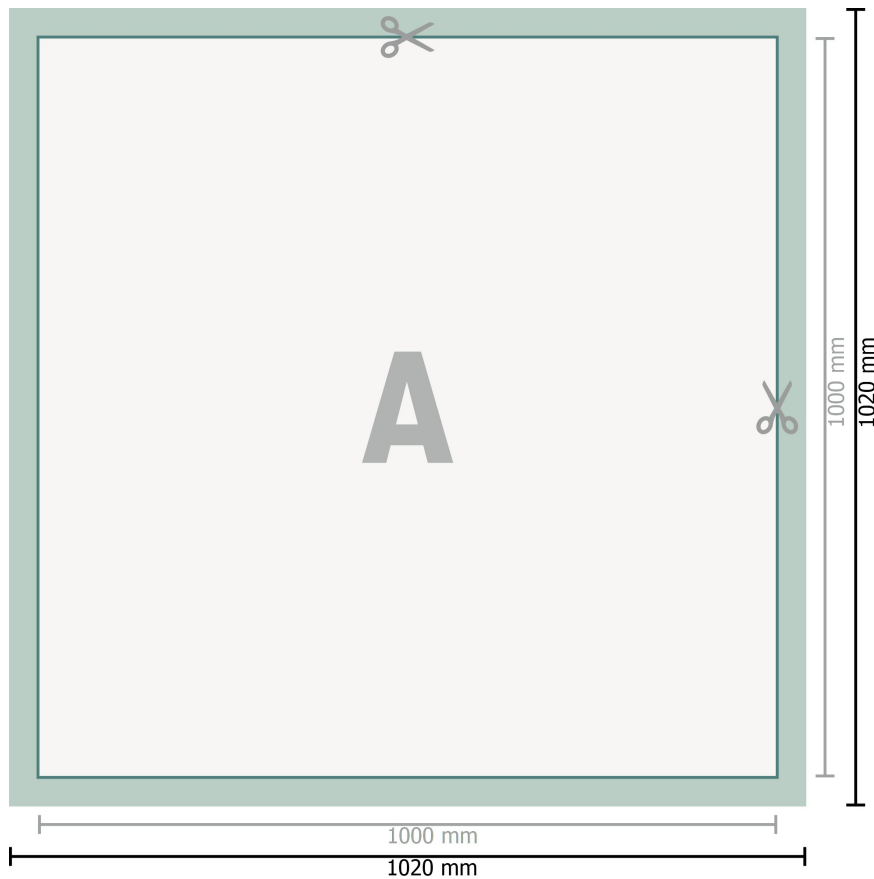

PVC-Platen, 100 x 100 cm

Datenformat (inkl. 10 mm Beschnitt):
102 x 102 cm

Endformat:
100 x 100 cm

Sicherheitsabstand:
50 mm
Abstand der Texte/Informationen zum Rand des Endformats, dies verhindert unerwünschten Anschnitt.

Zeichenerklärung

-  Beschnitt
-  Leserichtung
-  Endformat
-  Datenformat
-  Hier wird geschnitten/gestanzt

Bitte beachten Sie:

Beschnittzugabe und Sicherheitsabstand wie angegeben anlegen.

Hintergrundfarben, Bilder oder Grafiken bis an den Rand des Datenformates anlegen.