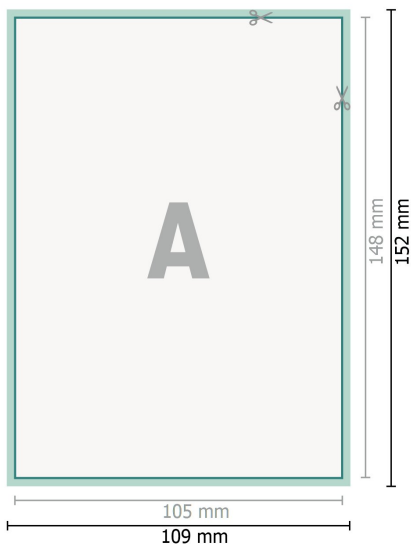

Dankeskarten Hochformat, A6

2-seitig, 300 g/m² Bilderdruck

Vorderseite

Rückseite

Datenformat (inkl. 2 mm Beschnitt):

10,9 x 15,2 cm

Beschnitt:

2 mm

Endformat:

10,5 x 14,8 cm

Sicherheitsabstand:

4 mm

Abstand der Texte/Informationen zum Rand des Endformats, dies verhindert unerwünschten Anschnitt.

Zeichenerklärung

-  Beschnitt
-  Leserichtung
-  Endformat
-  Datenformat
-  Hier wird geschnitten/gestanzt