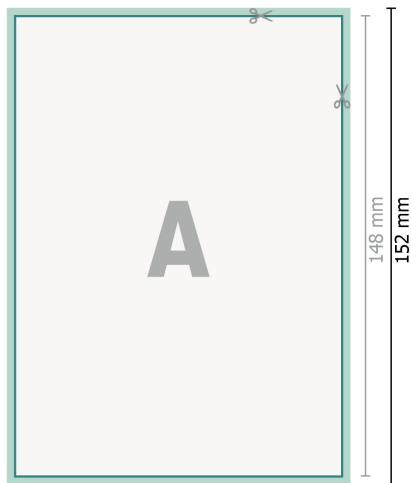

Dankeskarten Hochformat, A6

2-seitig, 300 g/m² Bilderdruck

Vorderseite

Rückseite

Datenformat (inkl. 2 mm Beschnitt):

10,9 x 15,2 cm

Beschnitt:

2 mm

Endformat:

10,5 x 14,8 cm

Sicherheitsabstand:

4 mm

Abstand der Texte/Informationen zum Rand des Endformats, dies verhindert unerwünschten Anschnitt.

Zeichenerklärung

-  Beschnitt
-  Leserichtung
-  Endformat
-  Datenformat
-  Hier wird geschnitten/gestanzt