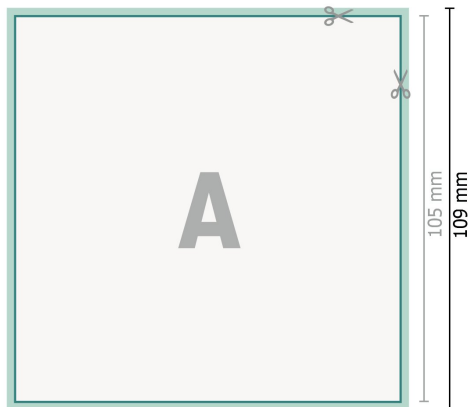

Dankeskarten A6-Quadrat

2-seitig, 300 g/m² Bilderdruck

Vorderseite

Rückseite

Datenformat (inkl. 2 mm Beschnitt):

10,9 x 10,9 cm

Beschnitt:

2 mm

Endformat:

10,5 x 10,5 cm

Sicherheitsabstand:

4 mm

Abstand der Texte/Informationen zum Rand des Endformats, dies verhindert unerwünschten Anschnitt.

Zeichenerklärung

-  Beschnitt
-  Leserichtung
-  Endformat
-  Datenformat
-  Hier wird geschnitten/gestanzt