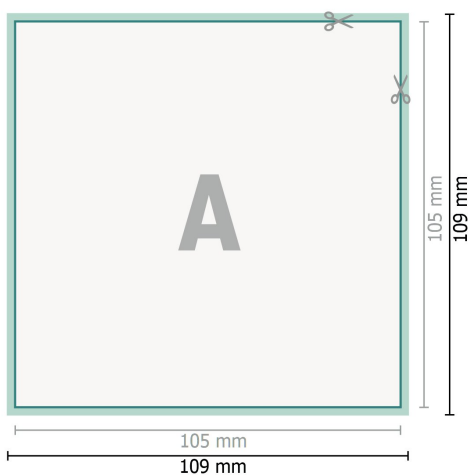

Dankeskarten A6-Quadrat

2-seitig, 300 g/m² Bilderdruck

Vorderseite

Rückseite

Datenformat (inkl. 2 mm Beschnitt):

10,9 x 10,9 cm

Beschnitt:

2 mm

Endformat:

10,5 x 10,5 cm

Sicherheitsabstand:

4 mm

Abstand der Texte/Informationen zum Rand des Endformats, dies verhindert unerwünschten Anschnitt.

Zeichenerklärung

-  Beschnitt
-  Leserichtung
-  Endformat
-  Datenformat
-  Hier wird geschnitten/gestanzt