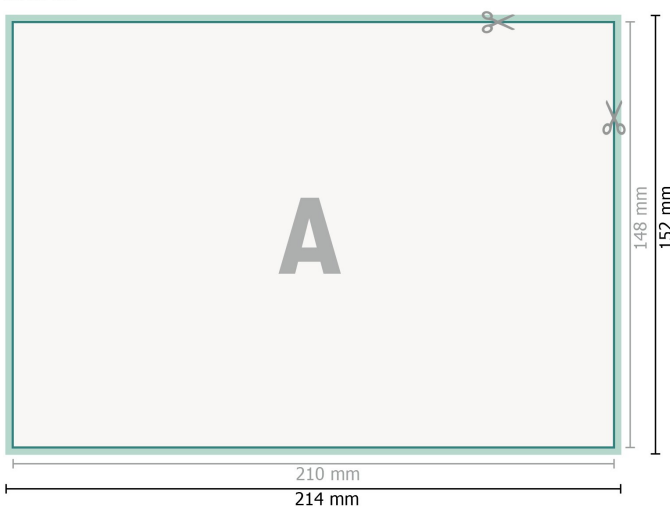

Dankeskarten Querformat, A5

2-seitig, 300 g/m² Bilderdruck

Vorderseite

Rückseite

Datenformat (inkl. 2 mm Beschnitt):

21,4 x 15,2 cm

Beschnitt:

2 mm

Endformat:

21 x 14,8 cm

Sicherheitsabstand:

4 mm

Abstand der Texte/Informationen zum Rand des Endformats, dies verhindert unerwünschten Anschnitt.

Zeichenerklärung

-  Beschnitt
-  Leserichtung
-  Endformat
-  Datenformat
-  Hier wird geschnitten/gestanzt