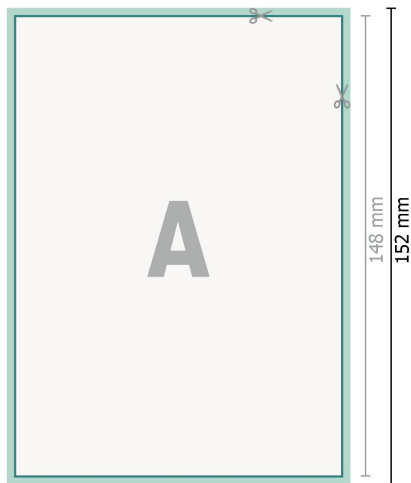

## Hochzeitskarten Hochformat, A6

2-seitig, 300 g/m<sup>2</sup> Bilderdruck

Vorderseite

Rückseite

**Datenformat (inkl. 2 mm Beschnitt):**

10,9 x 15,2 cm

**Beschnitt:**

2 mm

**Endformat:**

10,5 x 14,8 cm

**Sicherheitsabstand:**

4 mm

Abstand der Texte/Informationen zum Rand des Endformats, dies verhindert unerwünschten Anschnitt.

**Zeichenerklärung**

-  Beschnitt
-  Leserichtung
-  Endformat
-  Datenformat
-  Hier wird geschnitten/gestanzt