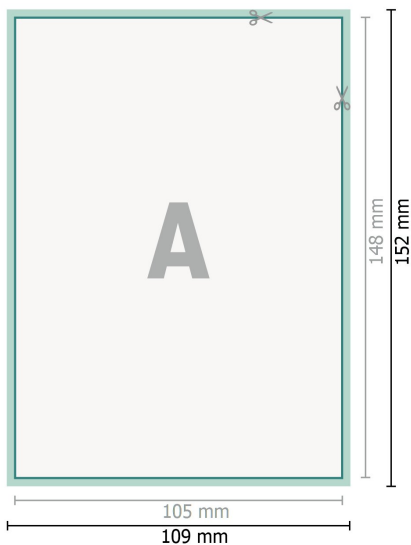

## Hochzeitskarten Hochformat, A6

2-seitig, 300 g/m<sup>2</sup> Bilderdruck

Vorderseite

Rückseite

**Datenformat (inkl. 2 mm Beschnitt):**

10,9 x 15,2 cm

**Beschnitt:**

2 mm

**Endformat:**

10,5 x 14,8 cm

**Sicherheitsabstand:**

4 mm

Abstand der Texte/Informationen zum Rand des Endformats, dies verhindert unerwünschten Anschnitt.

**Zeichenerklärung**

-  Beschnitt
-  Leserichtung
-  Endformat
-  Datenformat
-  Hier wird geschnitten/gestanzt