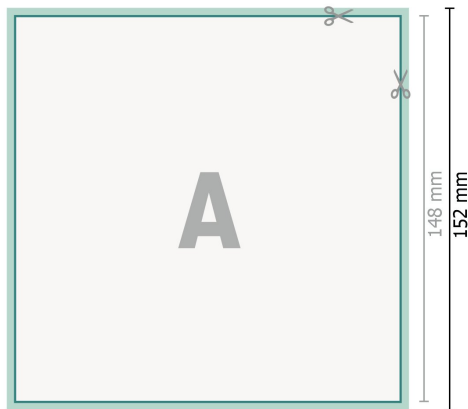

Hochzeitskarten A5-Quadrat

2-seitig, 300 g/m² Bilderdruck

Vorderseite

Rückseite

Datenformat (inkl. 2 mm Beschnitt):

15,2 x 15,2 cm

Beschnitt:

2 mm

Endformat:

14,8 x 14,8 cm

Sicherheitsabstand:

4 mm

Abstand der Texte/Informationen zum Rand des Endformats, dies verhindert unerwünschten Anschnitt.

Zeichenerklärung

-  Beschnitt
-  Leserichtung
-  Endformat
-  Datenformat
-  Hier wird geschnitten/gestanzt