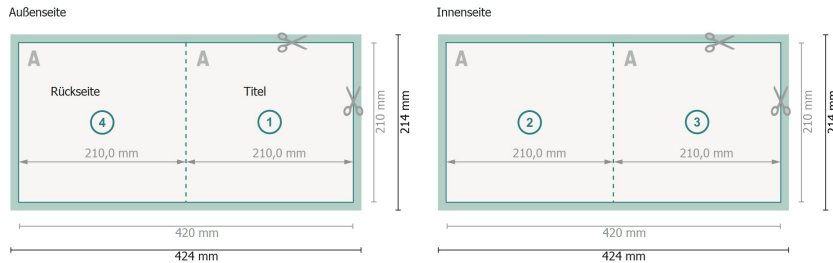

Klappkarten A4-Quadrat

1-Bruch Falz

Datenformat (inkl. 2 mm Beschnitt):
42,4 x 21,4 cm

Beschnitt:
2 mm

Endformat:
42 x 21 cm

Endformat (geschlossen):
21 x 21 cm

Sicherheitsabstand:
4 mm
Abstand der Texte/Informationen zum Rand des Endformats, dies verhindert unerwünschten Anschnitt.

Zeichenerklärung

-  Beschnitt
-  Leserichtung
-  Endformat
-  Datenformat
-  Hier wird geschnitten/gestanzt

Bitte beachten Sie:

Beschnittzugabe und Sicherheitsabstand wie angegeben anlegen.

Hintergrundfarben, Bilder oder Grafiken bis an den Rand des Datenformates anlegen.