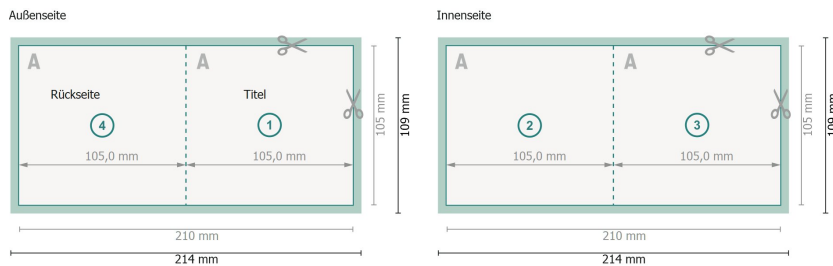

Klappkarten A6-Quadrat

1-Bruch Falz

Datenformat (inkl. 2 mm Beschnitt):
21,4 x 10,9 cm

Beschnitt:
2 mm

Endformat:
21 x 10,5 cm

Endformat (geschlossen):
10,5 x 10,5 cm

Sicherheitsabstand:
4 mm
Abstand der Texte/Informationen zum Rand des Endformats, dies verhindert unerwünschten Anschnitt.

Zeichenerklärung

-  Beschnitt
-  Leserichtung
-  Endformat
-  Datenformat
-  Hier wird geschnitten/gestanzt

Bitte beachten Sie:

Beschnittzugabe und Sicherheitsabstand wie angegeben anlegen.

Hintergrundfarben, Bilder oder Grafiken bis an den Rand des Datenformates anlegen.