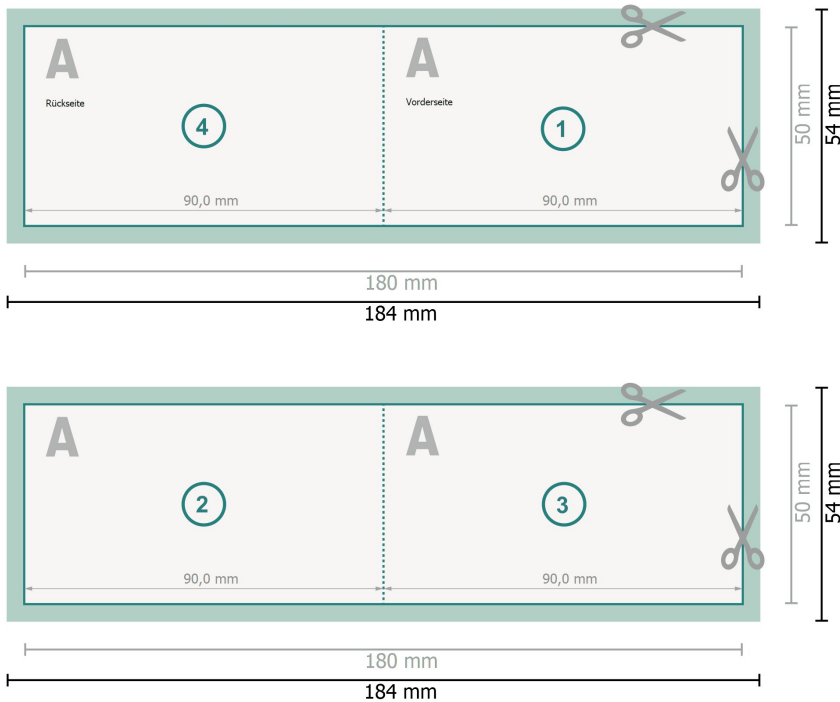

## Klappkarten Querformat, 9,0 x 5,0 cm

### 1-Bruch Falz

**Datenformat (inkl. 2 mm Beschnitt):**  
18,4 x 5,4 cm

**Beschnitt:**  
2 mm

**Endformat:**  
18 x 5 cm

**Endformat (geschlossen):**  
9 x 5 cm

**Sicherheitsabstand:**  
4 mm  
Abstand der Texte/Informationen zum Rand des Endformats, dies verhindert unerwünschten Anschnitt.

#### Zeichenerklärung

- Beschnitt
- Leserichtung
- Endformat
- Datenformat
- Hier wird geschnitten/gestanzt

#### Bitte beachten Sie:

Besnchnittzugabe und Sicherheitsabstand wie angegeben anlegen.

Hintergrundfarben, Bilder oder Grafiken bis an den Rand des Datenformates anlegen.

Bei der Produktion können durch das Schneiden, Stanzen und Falzen Toleranzen auftreten.