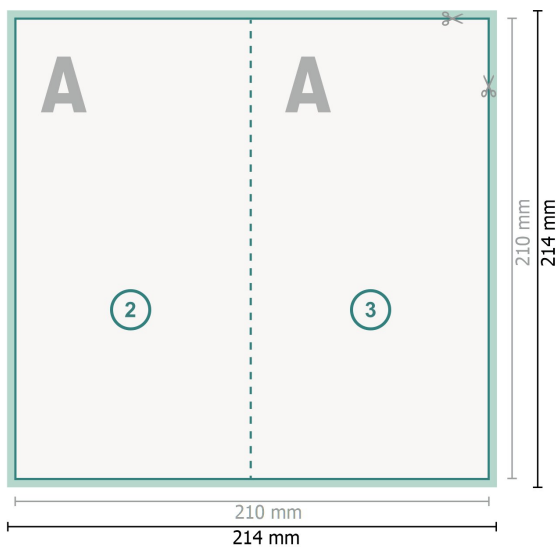

## Klappkarten Hochformat, DL

### 4-seitig, 1-Bruch Falz

Außenseite

Innenseite

**Datenformat (inkl. 2 mm Beschnitt):**

21,4 x 21,4 cm

**Beschnitt:**

2 mm

**Endformat:**

21 x 21 cm

**Endformat (geschlossen):**

10,5 x 21 cm

**Sicherheitsabstand:**

4 mm

Abstand der Texte/Informationen zum Rand des Endformats, dies verhindert unerwünschten Anschnitt.

**Zeichenerklärung**

-  Beschnitt
-  Leserichtung
-  Endformat
-  Datenformat
-  Hier wird geschnitten/gestanzt
-  Rillung/Falzung