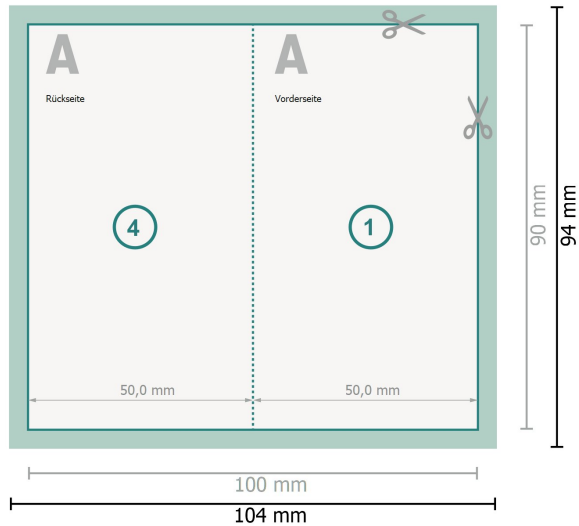

## Klappkarten Hochformat, 5,0 x 9,0 cm

### 1-Bruch Falz

**Datenformat (inkl. 2 mm Beschnitt):**  
10,4 x 9,4 cm

**Beschnitt:**  
2 mm

**Endformat:**  
10 x 9 cm

**Endformat (geschlossen):**  
5 x 9 cm

**Sicherheitsabstand:**  
4 mm  
Abstand der Texte/Informationen zum Rand des Endformats, dies verhindert unerwünschten Anschnitt.

#### Zeichenerklärung

- Beschnitt
- Leserichtung
- Endformat
- Datenformat
- Hier wird geschnitten/gestanzt

#### Bitte beachten Sie:

Beschnittzugabe und Sicherheitsabstand wie angegeben anlegen.

Hintergrundfarben, Bilder oder Grafiken bis an den Rand des Datenformates anlegen.

Bei der Produktion können durch das Schneiden, Stanzen und Falzen Toleranzen auftreten.