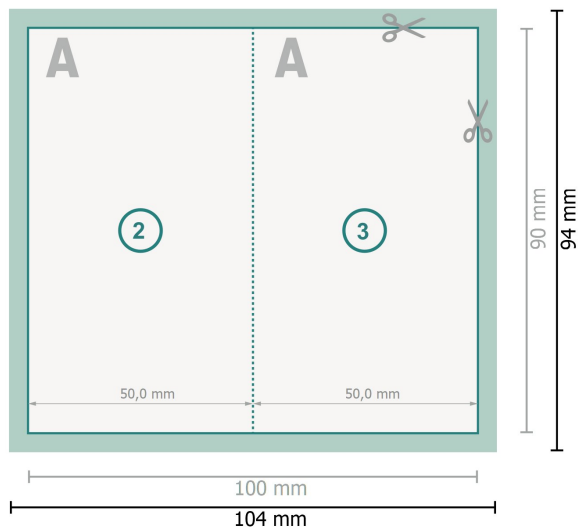

## Klappkarten Hochformat, 5,0 x 9,0 cm

### 1-Bruch Falz

**Datenformat (inkl. 2 mm Beschnitt):**  
10,4 x 9,4 cm

**Beschnitt:**  
2 mm

**Endformat:**  
10 x 9 cm

**Endformat (geschlossen):**  
5 x 9 cm

**Sicherheitsabstand:**  
4 mm  
Abstand der Texte/Informationen zum Rand des Endformats, dies verhindert unerwünschten Anschnitt.

#### Zeichenerklärung

- Beschnitt
- Leserichtung
- Endformat
- Datenformat
- Hier wird geschnitten/gestanzt

#### Bitte beachten Sie:

Beschnittzugabe und Sicherheitsabstand wie angegeben anlegen.

Hintergrundfarben, Bilder oder Grafiken bis an den Rand des Datenformates anlegen.

Bei der Produktion können durch das Schneiden, Stanzen und Falzen Toleranzen auftreten.