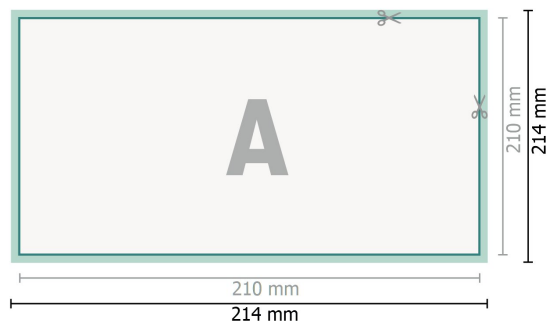

## Hochzeitskarten Querformat, DL

2-seitig, 300 g/m<sup>2</sup> Bilderdruck

Vorderseite

Rückseite

**Datenformat (inkl. 2 mm Beschnitt):**

21,4 x 10,9 cm

**Beschnitt:**

2 mm

**Endformat:**

21 x 10,5 cm

**Sicherheitsabstand:**

4 mm

Abstand der Texte/Informationen zum Rand des Endformats, dies verhindert unerwünschten Anschnitt.

**Zeichenerklärung**

-  Beschnitt
-  Leserichtung
-  Endformat
-  Datenformat
-  Hier wird geschnitten/gestanzt