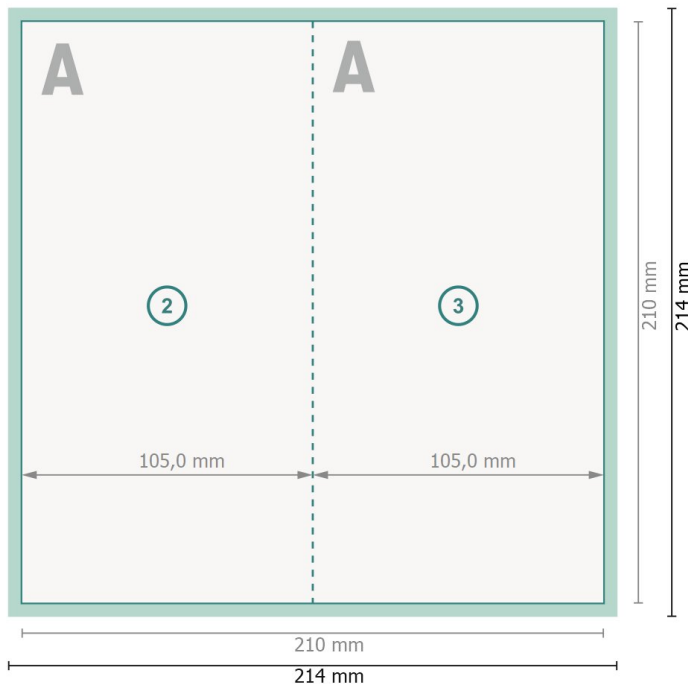

Weihnachtsklappkarten Hochformat, DL

4-seitig, 1-Bruch Falz

Außenseite

Innenseite

Datenformat (inkl. 2 mm Beschnitt):
21,4 x 21,4 cm

Endformat:
21 x 21 cm

Beschnitt:
2 mm

Endformat (geschlossen):
10,5 x 21 cm

Sicherheitsabstand:
4 mm
Abstand der Texte/Informationen zum Rand des Endformats, dies verhindert unerwünschten Anschnitt.

Zeichenerklärung

-  Beschnitt
-  Leserichtung
-  Endformat
-  Datenformat
-  Hier wird geschnitten/gestanzt
-  Rillung/Falzung