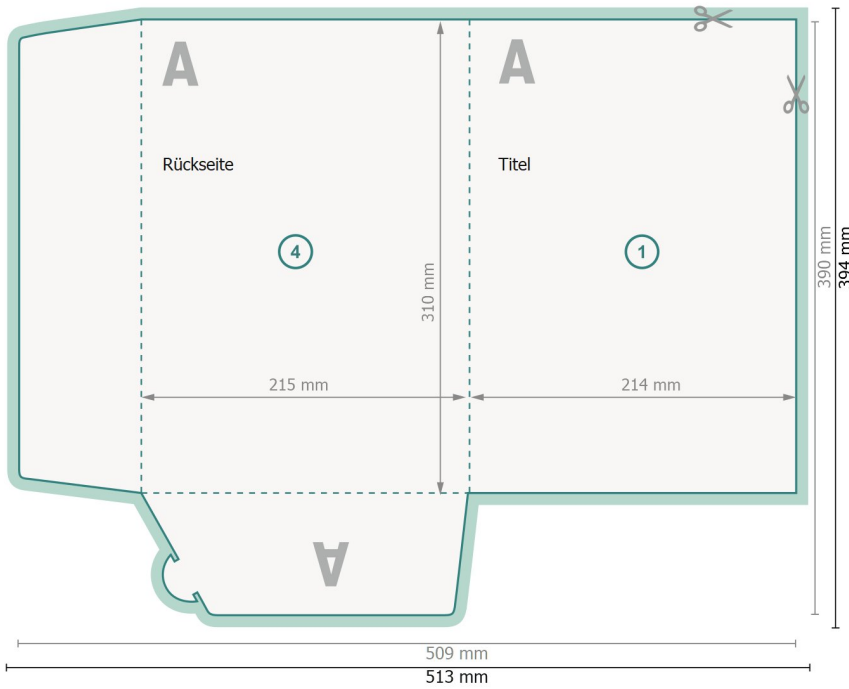

## Mappen mit Visitenkartenschlitz, A4

### #41 (Hochformat)

Außenseite

**Datenformat (inkl. 2 mm Beschnitt):**  
51,3 x 39,4 cm

**Endformat:**  
50,9 x 39 cm

**Endformat (geschlossen):**  
21,5 x 31 cm

**Beschnitt:**  
2 mm

**Sicherheitsabstand:**  
4 mm  
Abstand der Texte/Informationen zum Rand des Endformats, dies verhindert unerwünschten Anschnitt.

#### Zeichenerklärung

- Beschnitt
- Leserichtung
- Endformat
- Datenformat
- Hier wird geschnitten/gestanzt
- Rillung/Falzung

Innenseite