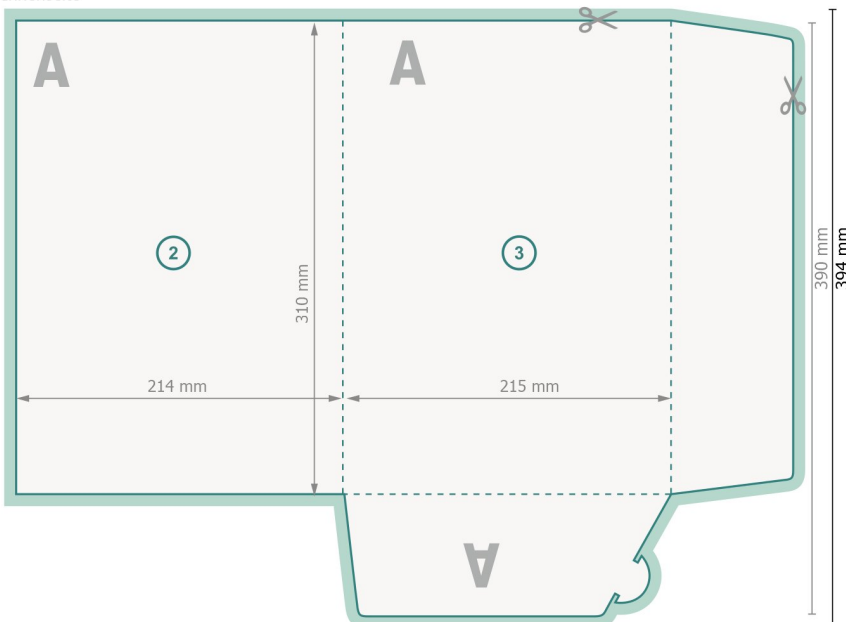

## Mappen mit Visitenkartenschlitz, A4

### #41 (Hochformat)

Außenseite

**Datenformat (inkl. 2 mm Beschnitt):**  
51,3 x 39,4 cm

**Endformat:**  
50,9 x 39 cm

**Endformat (geschlossen):**  
21,5 x 31 cm

**Beschnitt:**  
2 mm

**Sicherheitsabstand:**  
4 mm  
Abstand der Texte/Informationen zum Rand des Endformats, dies verhindert unerwünschten Anschnitt.

#### Zeichenerklärung

- Beschnitt
- Leserichtung
- Endformat
- Datenformat
- Hier wird geschnitten/gestanzt
- Rillung/Falzung

Innenseite