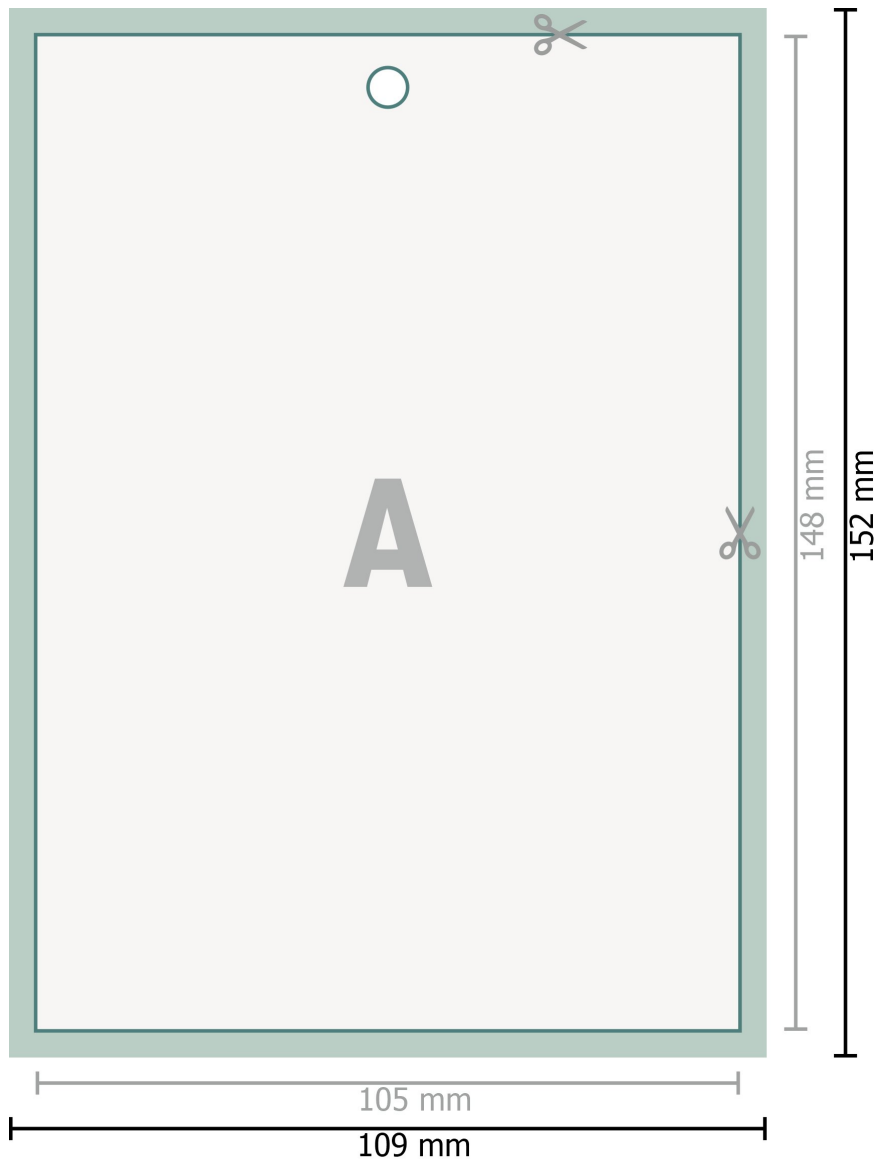

Wandkalender mit Leimbindung, A6

Hochformat

○ Aufhängung

Datenformat (inkl. 2 mm Beschnitt):
10,9 x 15,2 cm

Beschnitt:
2 mm

Endformat:
10,5 x 14,8 cm

Sicherheitsabstand:
4 mm
Abstand der Texte/Informationen zum Rand des Endformats, dies verhindert unerwünschten Anschnitt.

Zeichenerklärung

-  Beschnitt
-  Leserichtung
-  Endformat
-  Datenformat
-  Hier wird geschnitten/gestanzt

Bitte beachten Sie:

Beschnittzugabe und Sicherheitsabstand wie angegeben anlegen.

Hintergrundfarben, Bilder oder Grafiken bis an den Rand des Datenformates anlegen.