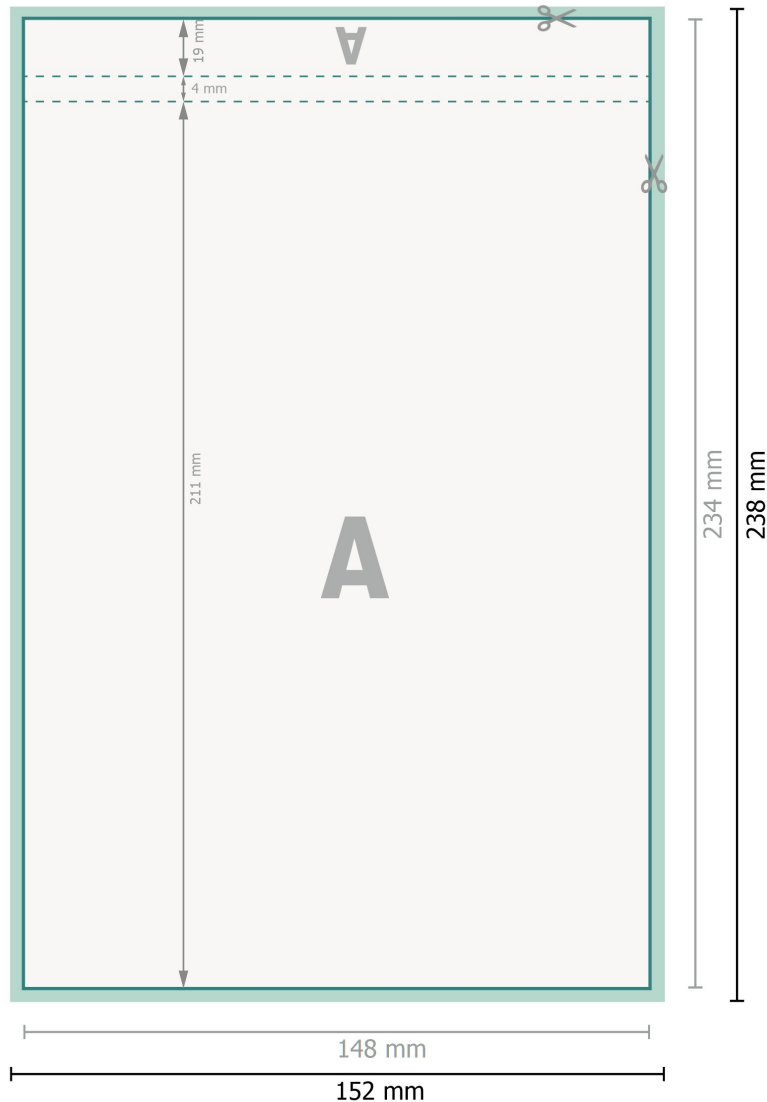

Blöcke mit Cover, A5, Hochformat

25 Blatt, 170 g/m<sup>2</sup> Bilderdruck

**Datenformat (inkl. 2 mm Beschnitt):**  
15,2 x 23,8 cm

**Beschnitt:**  
2 mm

**Endformat:**  
14,8 x 23,4 cm

**Sicherheitsabstand:**  
4 mm  
Abstand der Texte/Informationen zum Rand des Endformats, dies verhindert unerwünschten Anschnitt.

### Zeichenerklärung

- Beschnitt
- Leserichtung
- Endformat
- Datenformat
- Hier wird geschnitten/gestanzt

### Bitte beachten Sie:

Beschnittzugabe und Sicherheitsabstand wie angegeben anlegen.

Hintergrundfarben, Bilder oder Grafiken bis an den Rand des Datenformates anlegen.

Bei der Produktion können durch das Schneiden, Stanzen und Falzen Toleranzen auftreten.