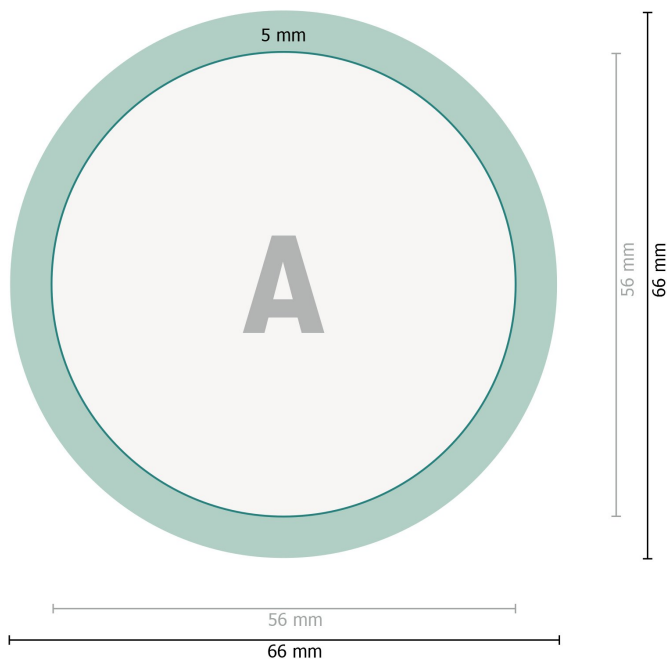

Buttons mit Nadelverschluss, rund, 5,6 cm Durchmesser

**Datenformat:**

6,6 x 6,6 cm

Endformat:

5,6 x 5,6 cm

Umklapprand:

0,5 cm

Sicherheitsabstand:

2 mm

Abstand der Texte/Informationen zum Rand des Endformats, dies verhindert unerwünschten Anschnitt.

Zeichenerklärung

— Endformat

— Datenformat

■ Umklapprand

Bitte beachten Sie:

Beschnittzugabe und Sicherheitsabstand wie angegeben anlegen.

Hintergrundfarben, Bilder oder Grafiken bis an den Rand des Datenformates anlegen.

Bei der Produktion können durch das Schneiden, Stanzen und Falzen Toleranzen auftreten.

Druckdatenhinweise finden Sie unter dem Menüpunkt *Druckdaten* auf www.onlineprinters.lu