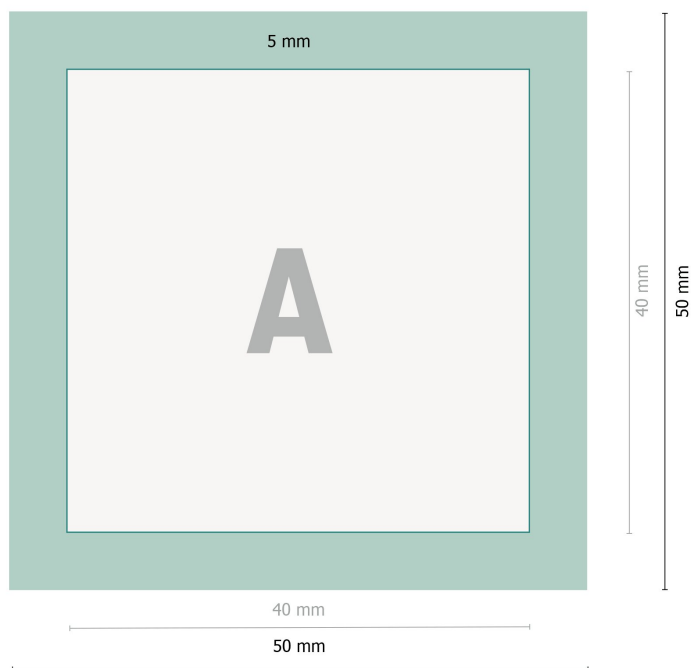

Buttons mit Nadelverschluss, 4,0 x 4,0 cm

**Datenformat:**

5 x 5 cm

Endformat:

4 x 4 cm

Umklapprand:

0,5 cm

Sicherheitsabstand:

2 mm

Abstand der Texte/Informationen zum Rand des Endformats, dies verhindert unerwünschten Anschnitt.

Zeichenerklärung

— Endformat

— Datenformat

■ Umklapprand

Bitte beachten Sie:

Beschnittzugabe und Sicherheitsabstand wie angegeben anlegen.