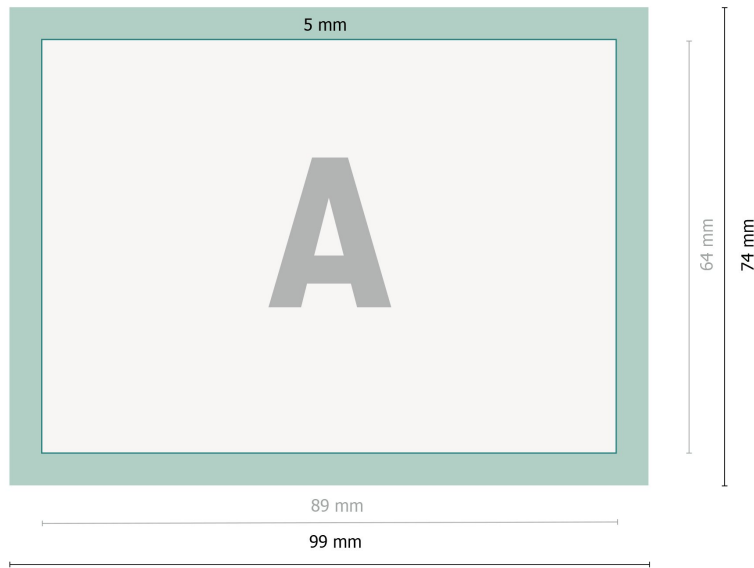

# Kühlschrankmagnete, 8,9 x 6,4 cm

**Datenformat:**

9,9 x 7,4 cm

**Endformat:**

8,9 x 6,4 cm

**Umklapprand:**

cm

**Sicherheitsabstand:**

2 mm

Abstand der Texte/Informationen zum Rand des Endformats, dies verhindert unerwünschten Anschnitt.

**Zeichenerklärung**

— Endformat

— Datenformat

■ Umklapprand

**Bitte beachten Sie:**

Beschnittzugabe und Sicherheitsabstand wie angegeben anlegen.