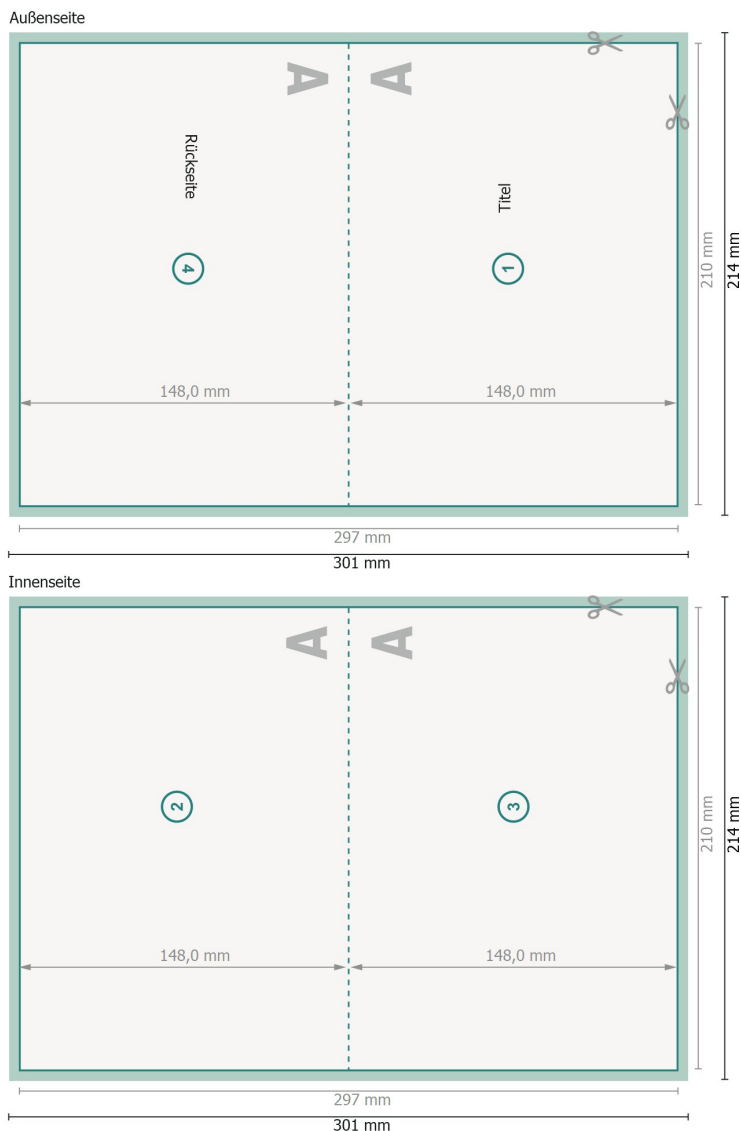

Klappkarten, A5 Querformat, Rillung lange Seite

1-Bruch Falz

Ansicht um 90 Grad gedreht.

Datenformat (inkl. 2 mm Beschnitt):

30,1 x 21,4 cm

Beschnitt:

2 mm

Endformat:

29,7 x 21 cm

Endformat (geschlossen):

21 x 14,8 cm

Sicherheitsabstand:

4 mm

Abstand der Texte/Informationen zum Rand des Endformats, dies verhindert unerwünschten Anschnitt.

Zeichenerklärung

 Beschnitt

 Leserichtung

 Endformat

 Datenformat

 Hier wird geschnitten/gestanz

Bitte beachten Sie:

Beschnittzugabe und Sicherheitsabstand wie angegeben anlegen.

Hintergrundfarben, Bilder oder Grafiken bis an den Rand des Datenformates anlegen.