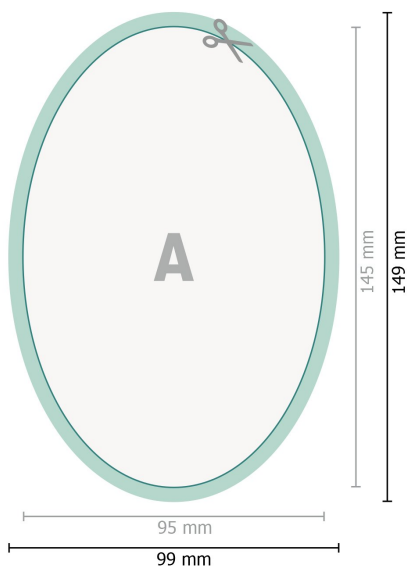

# Klebeetiketten, Oval, 9,5 x 14,5 cm

**Datenformat (inkl. 2 mm Beschnitt):**

9,9 x 14,9 cm

**Beschnitt:**

2 mm

**Endformat:**

9,5 x 14,5 cm

**Sicherheitsabstand:**

4 mm

Abstand der Texte/Informationen zum Rand des Endformats, dies verhindert unerwünschten Anschnitt.

**Zeichenerklärung**

 Beschnitt

 Leserichtung

 Endformat

 Datenformat

 Hier wird geschnitten/gestanz