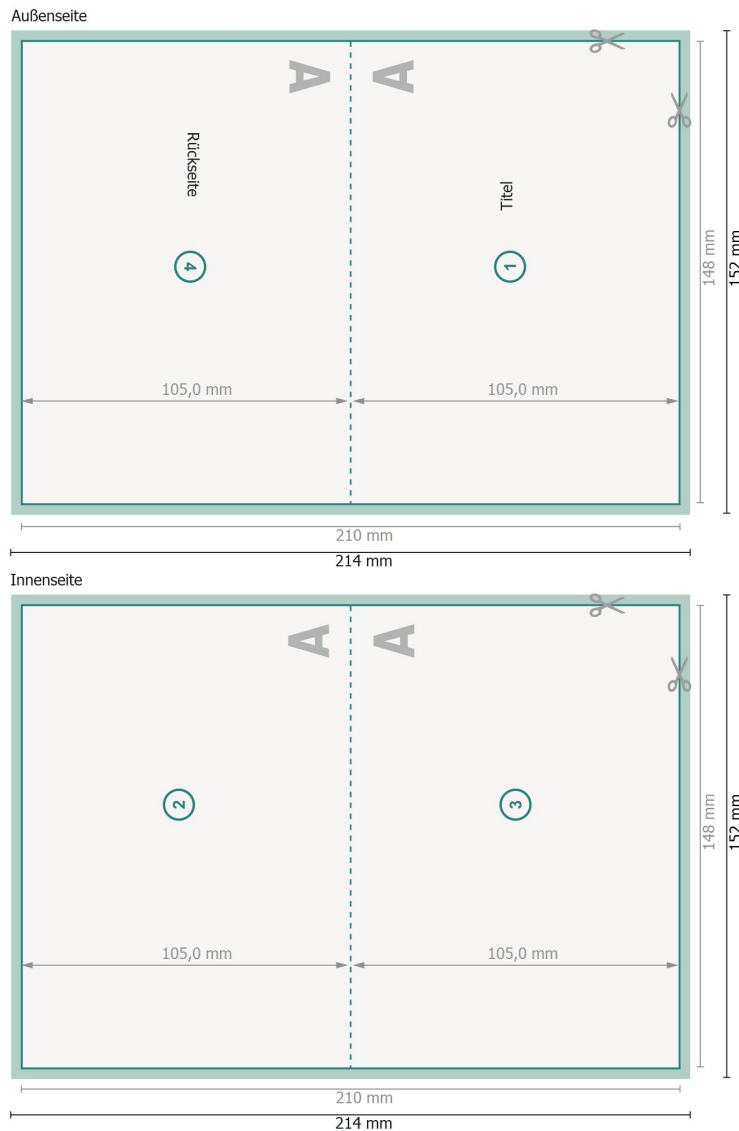

Weihnachtsklappkarten, A6 Querformat, Rillung lange Seite

1-Bruch Falz

Ansicht um 90 Grad gedreht.

Datenformat (inkl. 2 mm Beschnitt):

21,4 x 15,2 cm

Beschnitt:

2 mm

Endformat:

21 x 14,8 cm

Endformat (geschlossen):

14,8 x 10,5 cm

Sicherheitsabstand:

4 mm

Abstand der Texte/Informationen zum Rand des Endformats, dies verhindert unerwünschten Anschnitt.

Zeichenerklärung

 Beschnitt

 Leserichtung

 Endformat

 Datenformat

 Hier wird geschnitten/gestanz

Bitte beachten Sie:

Beschnittzugabe und Sicherheitsabstand wie angegeben anlegen.

Hintergrundfarben, Bilder oder Grafiken bis an den Rand des Datenformates anlegen.