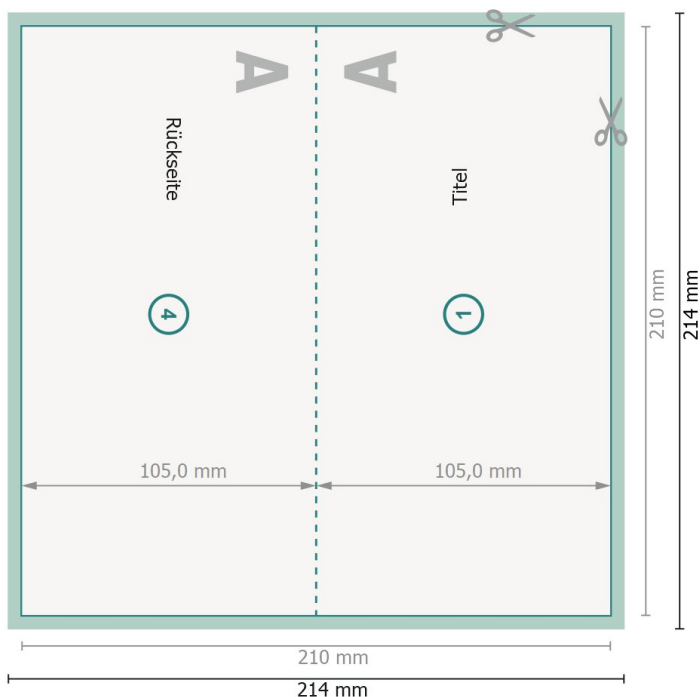

Weihnachtsklappkarten, DL Querformat, Rillung lange Seite

1-Bruch Falz

Außenseite

Innenseite

Ansicht um 90 Grad gedreht.

Datenformat (inkl. 2 mm Beschnitt):

21,4 x 21,4 cm

Beschnitt:

2 mm

Endformat:

21 x 21 cm

Endformat (geschlossen):

21 x 10,5 cm

Sicherheitsabstand:

4 mm

Abstand der Texte/Informationen zum Rand des Endformats, dies verhindert unerwünschten Anschnitt.

Zeichenerklärung

 Beschnitt

 Leserichtung

 Endformat

 Datenformat

 Hier wird geschnitten/gestanz

Bitte beachten Sie:

Beschnittzugabe und Sicherheitsabstand wie angegeben anlegen.