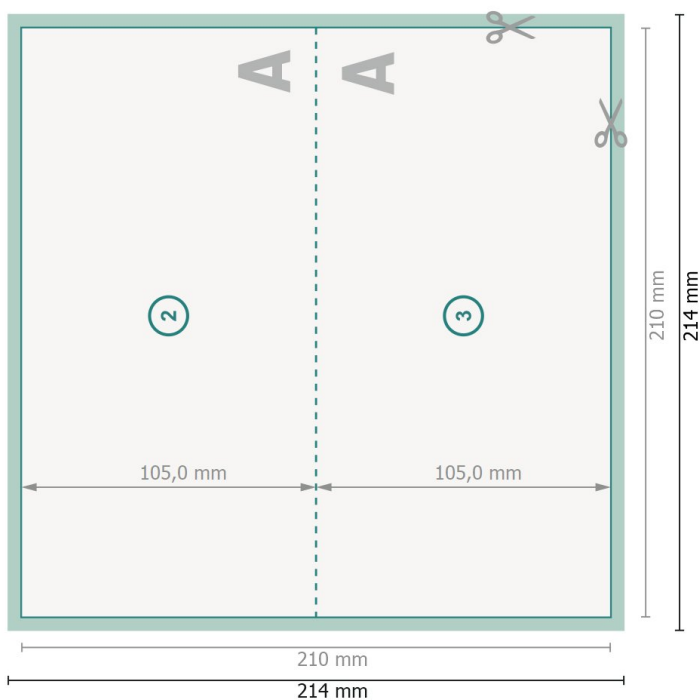

Weihnachtsklappkarten, DL Querformat, Rillung lange Seite

1-Bruch Falz

Außenseite

Innenseite

Ansicht um 90 Grad gedreht.

Datenformat (inkl. 2 mm Beschnitt):

21,4 x 21,4 cm

Beschnitt:

2 mm

Endformat:

21 x 21 cm

Endformat (geschlossen):

21 x 10,5 cm

Sicherheitsabstand:

4 mm

Abstand der Texte/Informationen zum Rand des Endformats, dies verhindert unerwünschten Anschnitt.

Zeichenerklärung

 Beschnitt

 Leserichtung

 Endformat

 Datenformat

 Hier wird geschnitten/gestanz

Bitte beachten Sie:

Beschnittzugabe und Sicherheitsabstand wie angegeben anlegen.