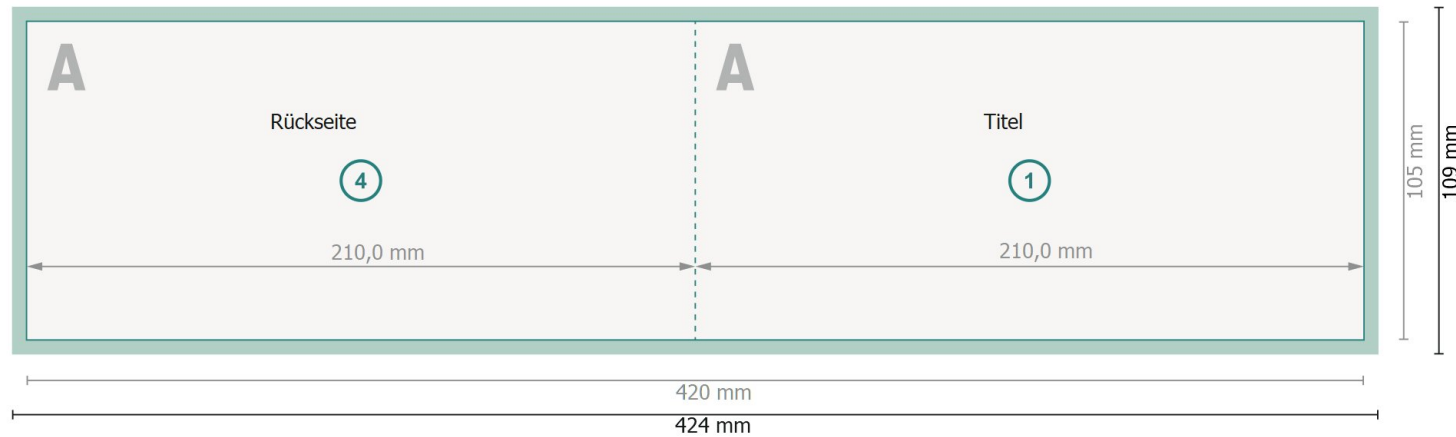

Weihnachtsklappkarten Querformat, DL

1-Bruch Falz

Außenseite

Datenformat (inkl. 2 mm Beschnitt):

42,4 x 10,9 cm

Endformat:

42 x 10,5 cm

Beschnitt:

2 mm

Endformat (geschlossen):

21 x 10,5 cm

Sicherheitsabstand:

4 mm

Abstand der Texte/Informationen zum Rand des Endformats, dies verhindert unerwünschten Anschnitt.

Innenseite

Zeichenerklärung