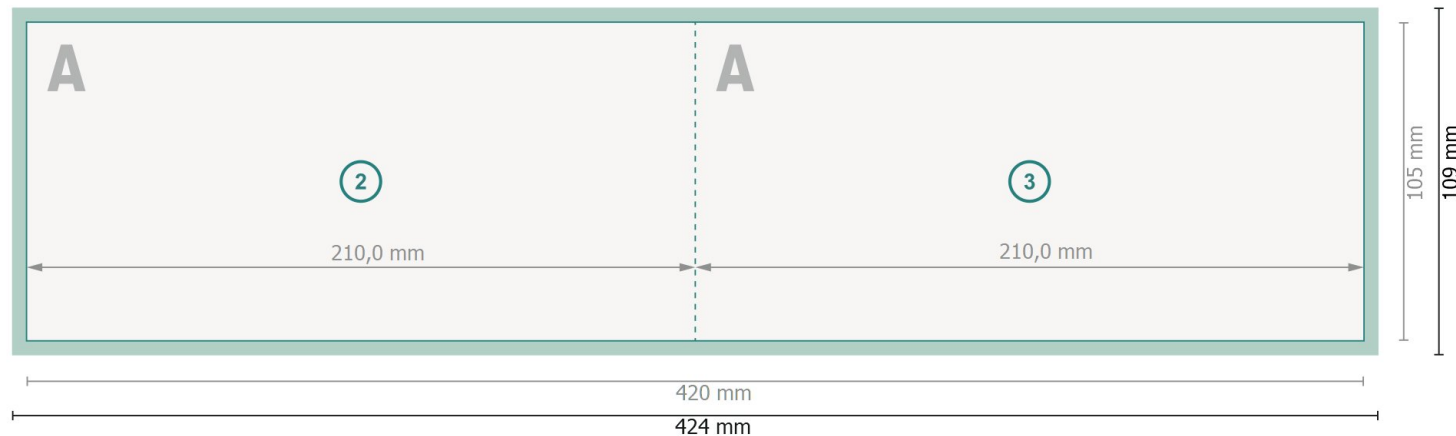

Weihnachtsklappkarten Querformat, DL

1-Bruch Falz

Außenseite

Datenformat (inkl. 2 mm Beschnitt):

42,4 x 10,9 cm

Endformat:

42 x 10,5 cm

Beschnitt:

2 mm

Endformat (geschlossen):

21 x 10,5 cm

Sicherheitsabstand:

4 mm

Abstand der Texte/Informationen zum Rand des Endformats, dies verhindert unerwünschten Anschnitt.

Innenseite

Zeichenerklärung

 Beschnitt

 Leserichtung

 Endformat

 Datenformat

 Hier wird geschnitten/gestanz

 Rillung/Falzung

Bitte beachten Sie:

Beschnittzugabe und Sicherheitsabstand wie angegeben anlegen.