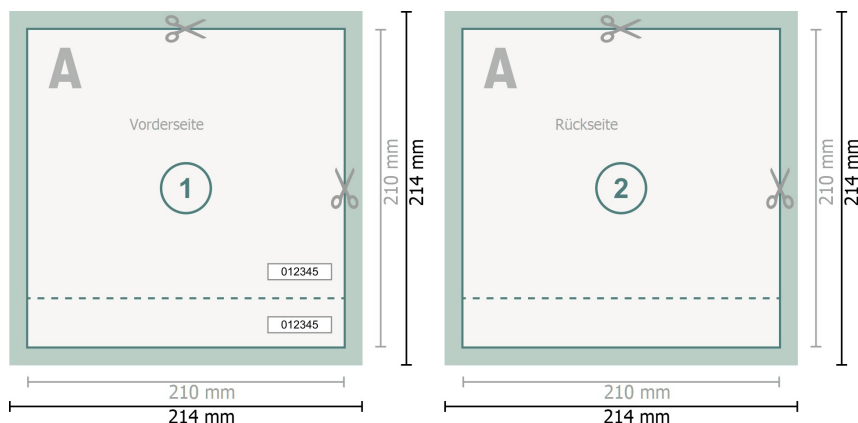

Eintrittskarten (Schwarzlicht), A4-Quadrat

Datenformat (inkl. 2 mm Beschnitt):
21,4 x 21,4 cm

Endformat:
21 x 21 cm

Beschnitt:
2 mm

Sicherheitsabstand:
4 mm
Abstand der Texte/Informationen zum Rand des Endformats, dies verhindert unerwünschten Anschnitt.

Zeichenerklärung

-  Beschnitt
-  Leserichtung
-  Endformat
-  Datenformat
-  Hier wird geschnitten/gestanz
-  Perforation

Bitte beachten Sie:

Beschnittzugabe und Sicherheitsabstand wie angegeben anlegen.

Hintergrundfarben, Bilder oder Grafiken bis an den Rand des Datenformates anlegen.

Bei der Produktion können durch das Schneiden, Stanzen und Falzen Toleranzen auftreten.

Druckdatenhinweise finden Sie unter dem Menüpunkt *Druckdaten* auf www.onlineprinters.lu