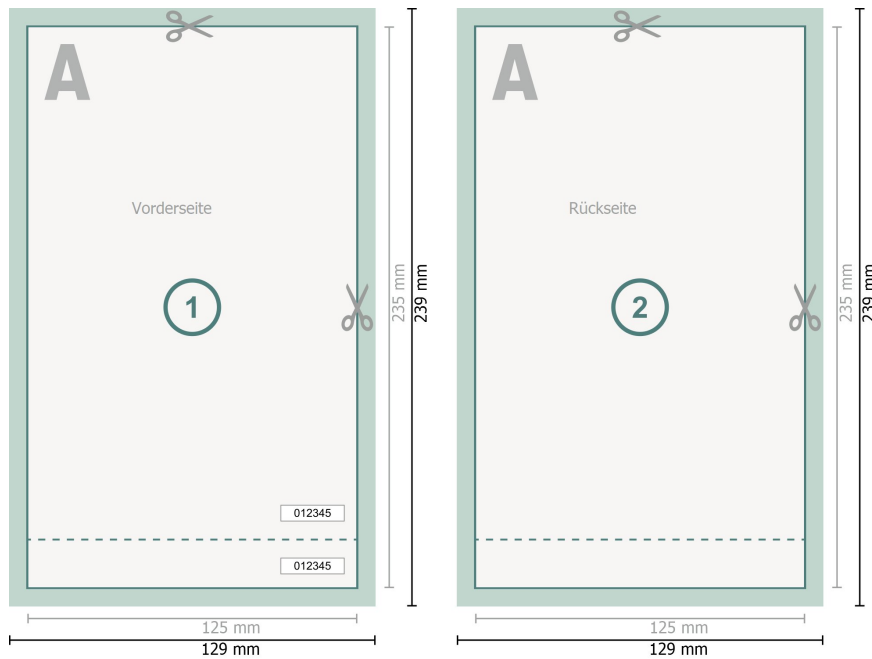

Eintrittskarten (Schwarzlicht), Maxi

Datenformat (inkl. 2 mm Beschnitt):
12,9 x 23,9 cm

Endformat:
12,5 x 23,5 cm

Beschnitt:
2 mm

Sicherheitsabstand:

4 mm

Abstand der Texte/Informationen zum Rand des Endformats, dies verhindert unerwünschten Anschnitt.

Zeichenerklärung

-  Beschnitt
-  Leserichtung
-  Endformat
-  Datenformat
-  Hier wird geschnitten/gestanz
-  Perforation

Bitte beachten Sie:

Beschnittzugabe und Sicherheitsabstand wie angegeben anlegen.

Hintergrundfarben, Bilder oder Grafiken bis an den Rand des Datenformates anlegen.

Bei der Produktion können durch das Schneiden, Stanzen und Falzen Toleranzen auftreten.

Druckdatenhinweise finden Sie unter dem Menüpunkt *Druckdaten* auf www.onlineprinters.lu