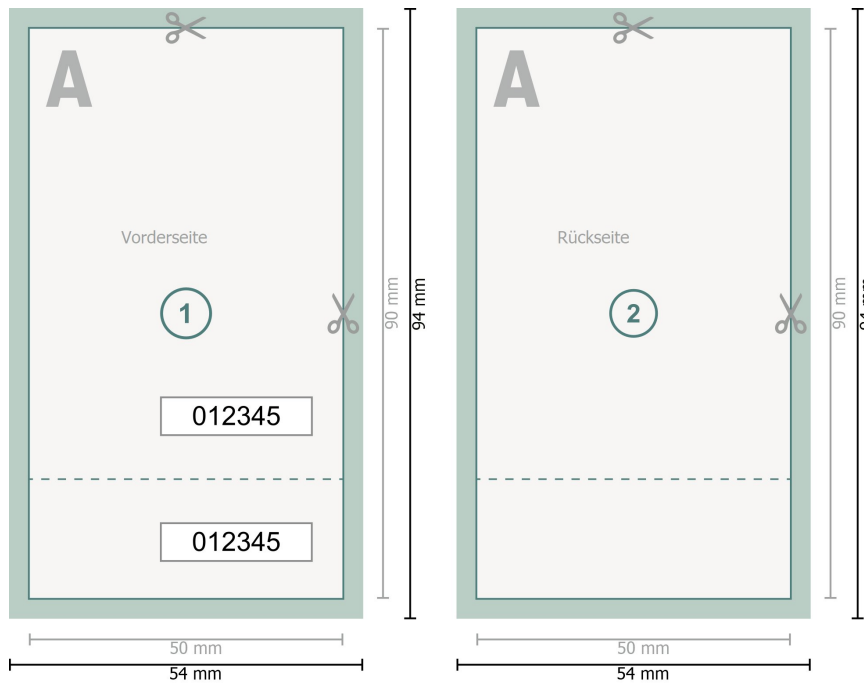

Eintrittskarten (Schwarzlicht), 5,0 x 9,0 cm

Datenformat (inkl. 2 mm Beschnitt):
5,4 x 9,4 cm

Endformat:
5 x 9 cm

Beschnitt:
2 mm

Sicherheitsabstand:
4 mm

Abstand der Texte/Informationen zum Rand des Endformats, dies verhindert unerwünschten Anschnitt.

Zeichenerklärung

-  Beschnitt
-  Leserichtung
-  Endformat
-  Datenformat
-  Hier wird geschnitten/gestanzt
-  Perforation

Bitte beachten Sie:

Beschnittzugabe und Sicherheitsabstand wie angegeben anlegen.

Hintergrundfarben, Bilder oder Grafiken bis an den Rand des Datenformates anlegen.

Bei der Produktion können durch das Schneiden, Stanzen und Falzen Toleranzen auftreten.

Druckdatenhinweise finden Sie unter dem Menüpunkt *Druckdaten* auf www.onlineprinters.lu