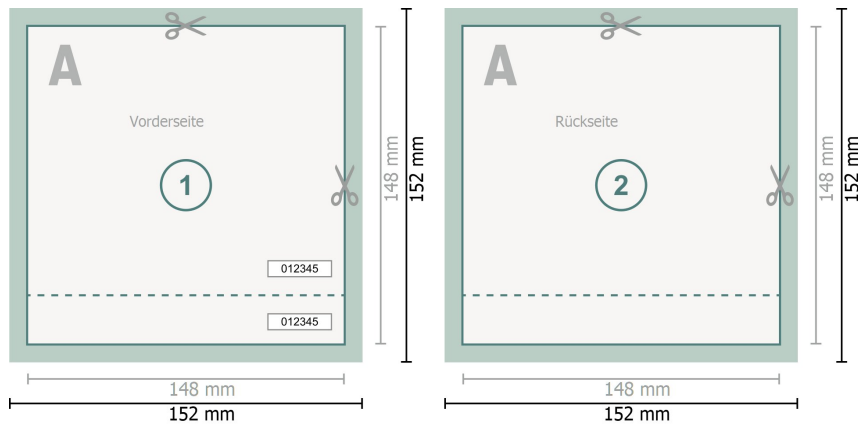

# Eintrittskarten (Schwarzlicht), A5-Quadrat

**Datenformat (inkl. 2 mm Beschnitt):**  
15,2 x 15,2 cm

**Endformat:**  
14,8 x 14,8 cm

**Beschnitt:**  
2 mm

**Sicherheitsabstand:**  
4 mm  
Abstand der Texte/Informationen zum Rand des Endformats, dies verhindert unerwünschten Anschnitt.

## Zeichenerklärung

-  Beschnitt
-  Leserichtung
-  Endformat
-  Datenformat
-  Hier wird geschnitten/gestanz
-  Perforation

## Bitte beachten Sie:

Beschnittzugabe und Sicherheitsabstand wie angegeben anlegen.

Hintergrundfarben, Bilder oder Grafiken bis an den Rand des Datenformates anlegen.

Bei der Produktion können durch das Schneiden, Stanzen und Falzen Toleranzen auftreten.