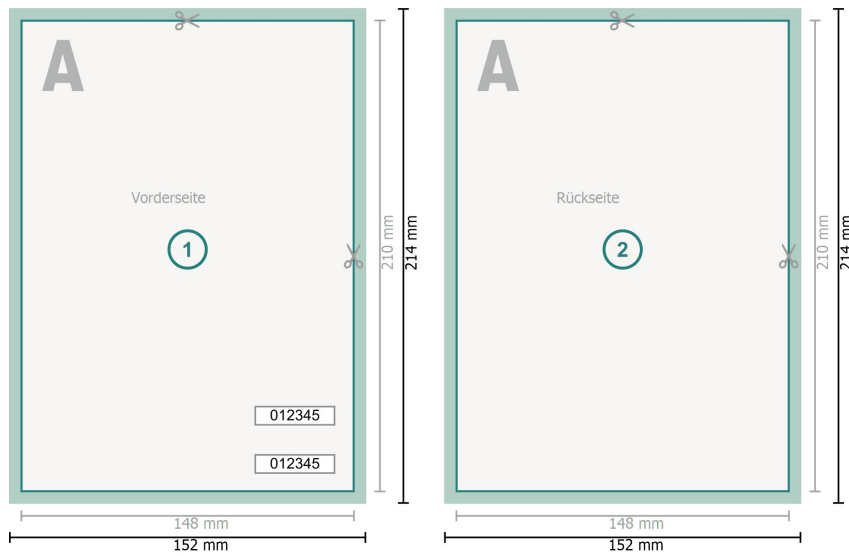

Eintrittskarten (Sicherheitspapier), A5

Datenformat (inkl. 2 mm Beschnitt):
15,2 x 21,4 cm

Endformat:
14,8 x 21 cm

Beschnitt:
2 mm

Sicherheitsabstand:
4 mm
Abstand der Texte/Informationen zum Rand des Endformats, dies verhindert unerwünschten Anschnitt.

Zeichenerklärung

-  Beschnitt
-  Leserichtung
-  Endformat
-  Datenformat
-  Hier wird geschnitten/gestanz

Bitte beachten Sie:

Beschnittzugabe und Sicherheitsabstand wie angegeben anlegen.

Hintergrundfarben, Bilder oder Grafiken bis an den Rand des Datenformates anlegen.