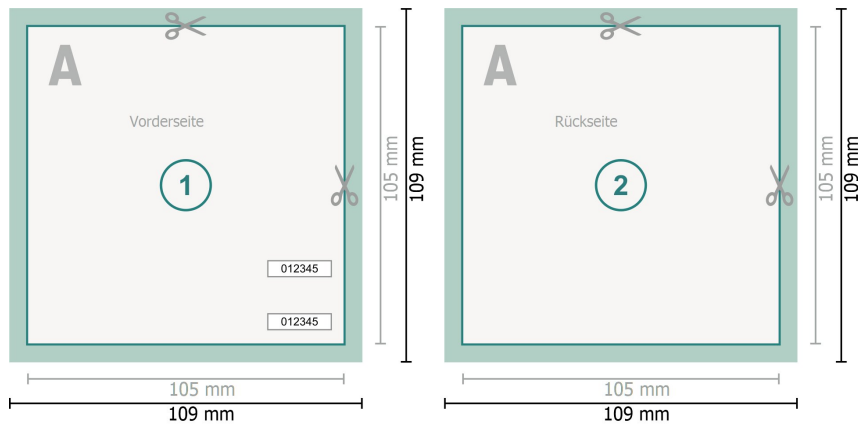

Eintrittskarten (Sicherheitspapier), A6-Quadrat

Datenformat (inkl. 2 mm Beschnitt):
10,9 x 10,9 cm

Endformat:
10,5 x 10,5 cm

Beschnitt:
2 mm

Sicherheitsabstand:
4 mm
Abstand der Texte/Informationen zum Rand des Endformats, dies verhindert unerwünschten Anschnitt.

Zeichenerklärung

-  Beschnitt
-  Leserichtung
-  Endformat
-  Datenformat
-  Hier wird geschnitten/gestanz

Bitte beachten Sie:

Beschnittzugabe und Sicherheitsabstand wie angegeben anlegen.

Hintergrundfarben, Bilder oder Grafiken bis an den Rand des Datenformates anlegen.