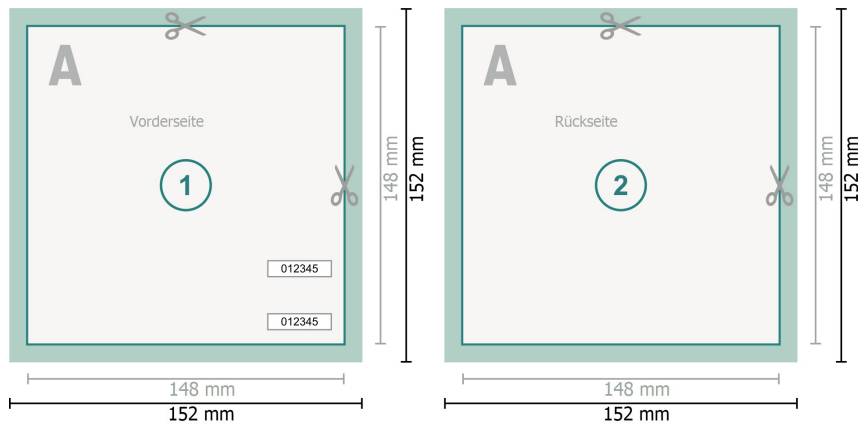

Eintrittskarten (Sicherheitspapier), A5-Quadrat

Datenformat (inkl. 2 mm Beschnitt):
15,2 x 15,2 cm

Endformat:
14,8 x 14,8 cm

Beschnitt:
2 mm

Sicherheitsabstand:
4 mm
Abstand der Texte/Informationen zum Rand des Endformats, dies verhindert unerwünschten Anschnitt.

Zeichenerklärung

-  Beschnitt
-  Leserichtung
-  Endformat
-  Datenformat
-  Hier wird geschnitten/gestanz

Bitte beachten Sie:

Beschnittzugabe und Sicherheitsabstand wie angegeben anlegen.

Hintergrundfarben, Bilder oder Grafiken bis an den Rand des Datenformates anlegen.