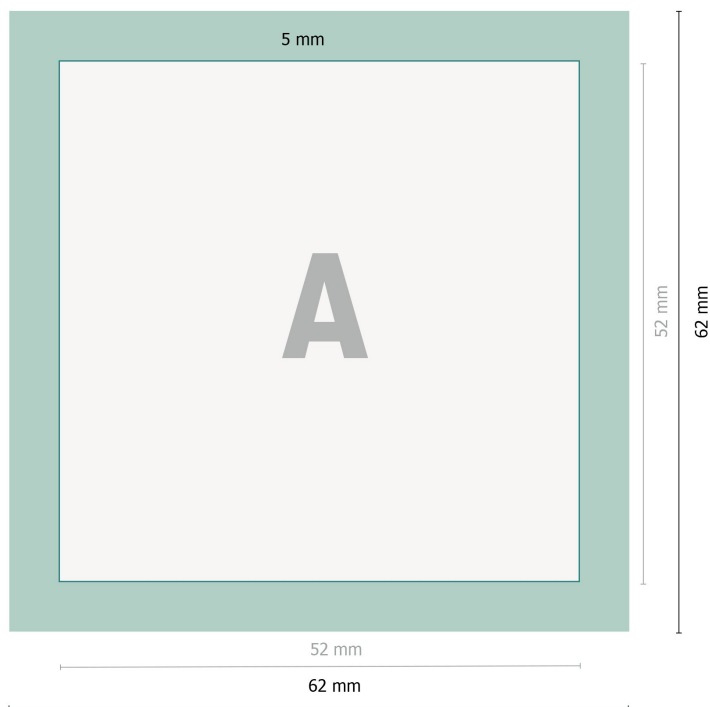

# Buttons mit Clipverschluss, 5,2 x 5,2 cm

**Datenformat:**

6,2 x 6,2 cm

**Endformat:**

5,2 x 5,2 cm

**Umklapprand:**

0,5 cm

**Sicherheitsabstand:**

2 mm

Abstand der Texte/Informationen zum Rand des Endformats, dies verhindert unerwünschten Anschnitt.

**Zeichenerklärung**

— Endformat

— Datenformat

■ Umklapprand

**Bitte beachten Sie:**

Beschnittzugabe und Sicherheitsabstand wie angegeben anlegen.

Hintergrundfarben, Bilder oder Grafiken bis an den Rand des Datenformates anlegen.

Bei der Produktion können durch das Schneiden, Stanzen und Falzen Toleranzen auftreten.

Druckdatenhinweise finden Sie unter dem Menüpunkt *Druckdaten* auf [www.onlineprinters.lu](http://www.onlineprinters.lu)