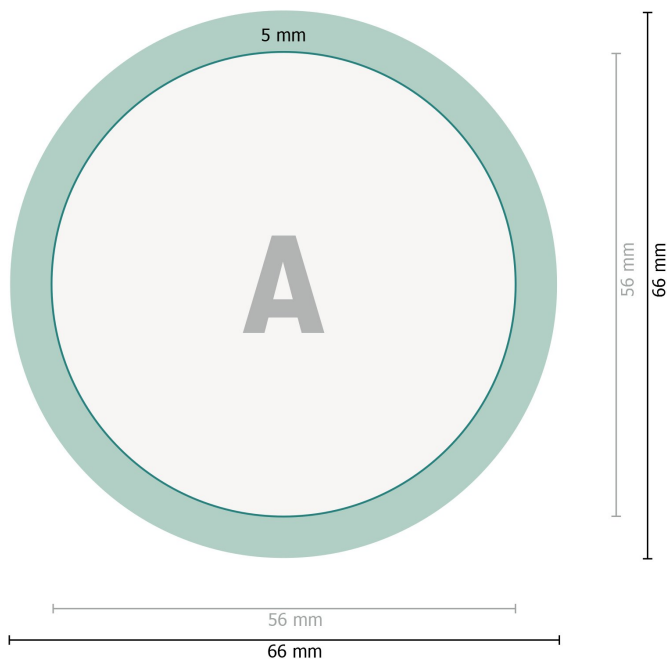

Buttons mit Clipverschluss, rund, 5,6 cm Durchmesser

Datenformat:

6,6 x 6,6 cm

Endformat:

5,6 x 5,6 cm

Umklapprand:

0,5 cm

Sicherheitsabstand:

2 mm

Abstand der Texte/Informationen zum Rand des Endformats, dies verhindert unerwünschten Anschnitt.

Zeichenerklärung

— Endformat

— Datenformat

■ Umklapprand

Bitte beachten Sie:

Beschnittzugabe und Sicherheitsabstand wie angegeben anlegen.

Hintergrundfarben, Bilder oder Grafiken bis an den Rand des Datenformates anlegen.

Bei der Produktion können durch das Schneiden, Stanzen und Falzen Toleranzen auftreten.

Druckdatenhinweise finden Sie unter dem Menüpunkt *Druckdaten* auf www.onlineprinters.lu