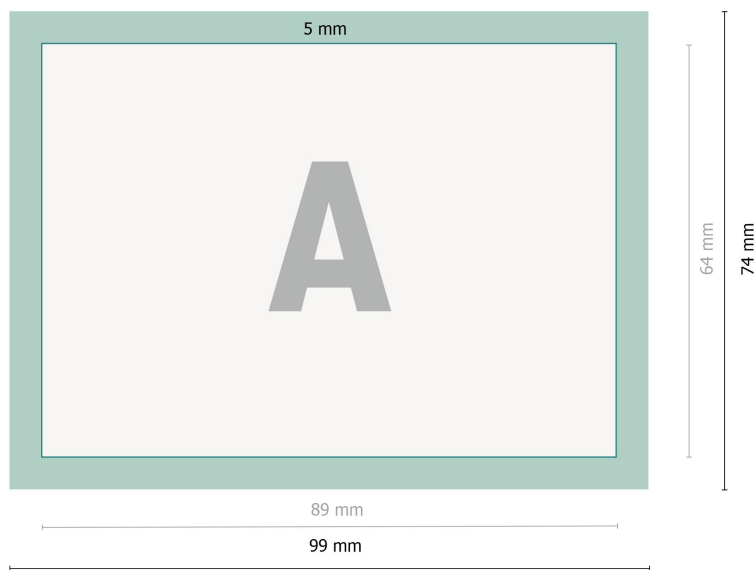

# Buttons mit Nadelverschluss, 8,9 x 6,4 cm

## Datenformat:

9,9 x 7,4 cm

## Endformat:

8,9 x 6,4 cm

## Umklapprand:

0,5 cm