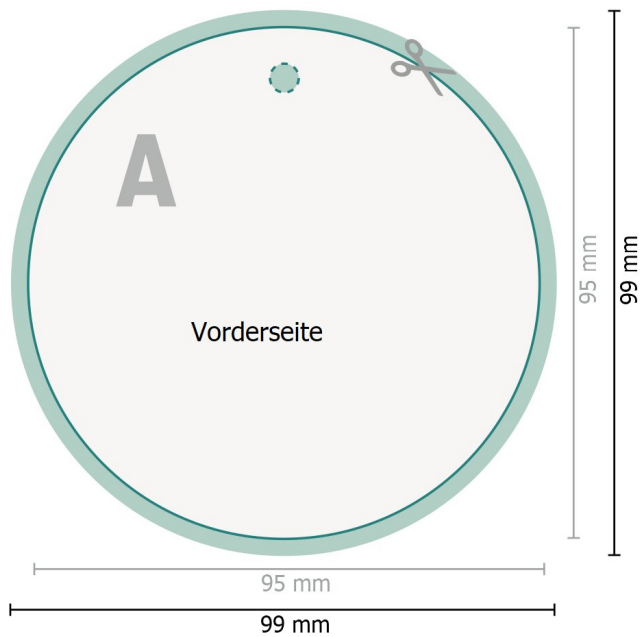

Produktanhänger, Ø 9,5 cm rund

Datenformat (inkl. 2 mm Beschnitt):
9,9 x 9,9 cm

Beschnitt:
2 mm

Endformat:
9,5 x 9,5 cm

Sicherheitsabstand:
4 mm
Abstand der Texte/Informationen zum Rand des Endformats, dies verhindert unerwünschten Anschnitt.

Zeichenerklärung

 Beschnitt

 Leserichtung

 Endformat

 Datenformat

 Hier wird geschnitten/gestanz

Bitte beachten Sie:

Beschnittzugabe und Sicherheitsabstand wie angegeben anlegen.

Hintergrundfarben, Bilder oder Grafiken bis an den Rand des Datenformates anlegen.

Bei der Produktion können durch das Schneiden, Stanzen und Falzen Toleranzen auftreten.

Druckdatenhinweise finden Sie unter dem Menüpunkt *Druckdaten* auf www.onlineprinters.lu