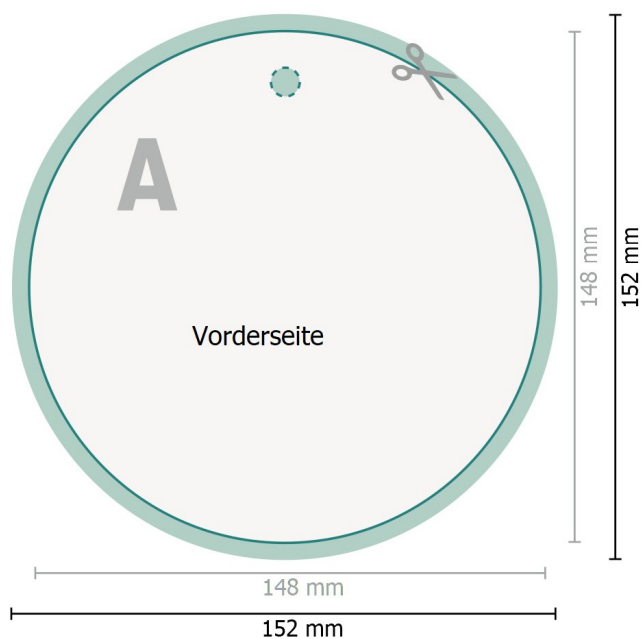

# Produktanhänger, Ø 14,8 cm rund

## Datenformat (inkl. 2 mm Beschnitt):

15,2 x 15,2 cm

## Beschnitt:

2 mm

## Endformat:

14,8 x 14,8 cm