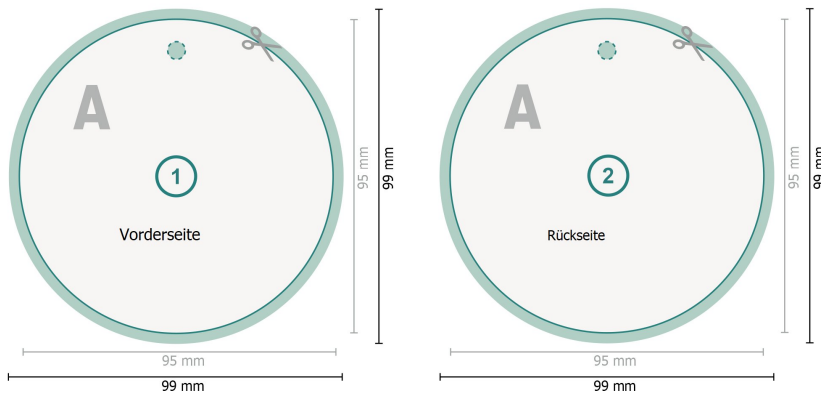

Produktanhänger, Ø 9,5 cm rund

Datenformat (inkl. 2 mm Beschnitt):
9,9 x 9,9 cm

Beschnitt:
2 mm

Endformat:
9,5 x 9,5 cm

Sicherheitsabstand:
4 mm
Abstand der Texte/Informationen zum Rand des Endformats, dies verhindert unerwünschten Anschnitt.

Zeichenerklärung

-  Beschnitt
-  Leserichtung
-  Endformat
-  Datenformat
-  Hier wird geschnitten/gestanz

Bitte beachten Sie:

Beschnittzugabe und Sicherheitsabstand wie angegeben anlegen.

Hintergrundfarben, Bilder oder Grafiken bis an den Rand des Datenformates anlegen.