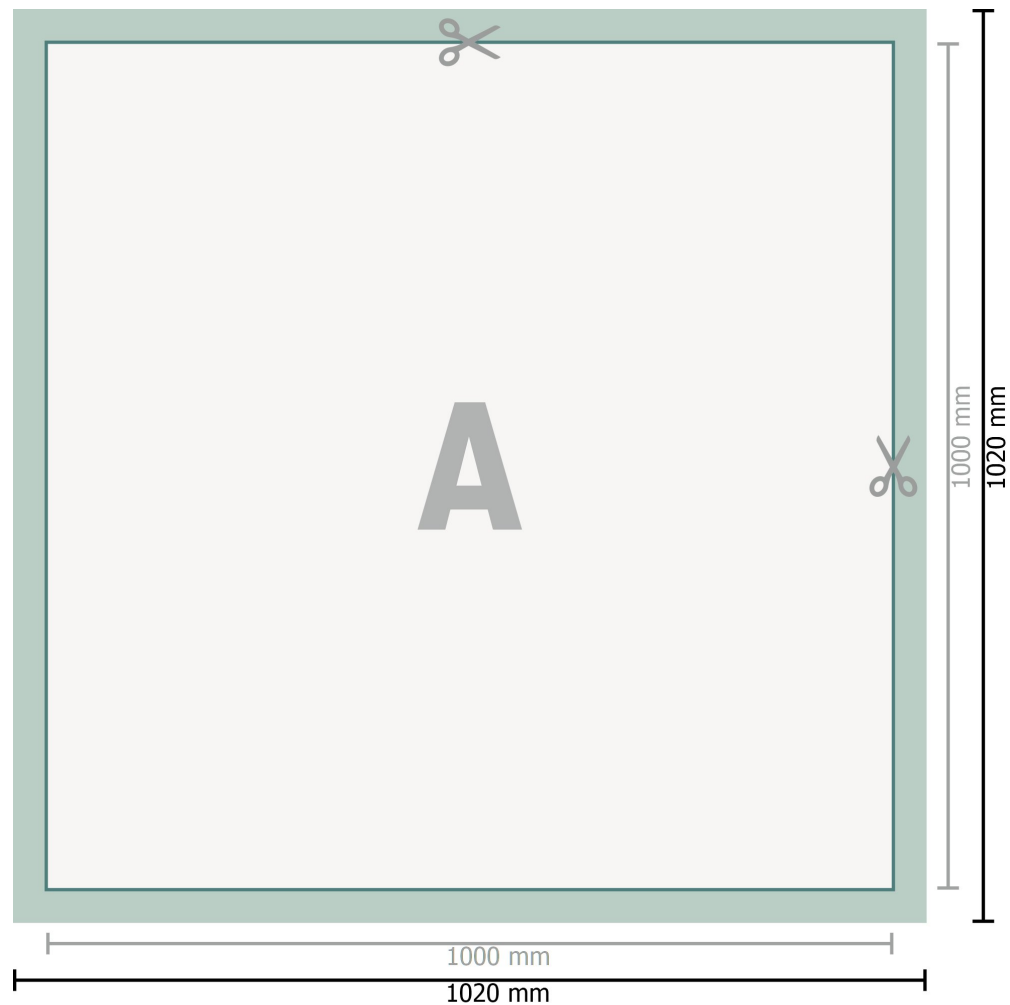

Mehrfachpack PVC-Planen, 100 x 100 cm

Datenformat (inkl. 10 mm Beschnitt):

102 x 102 cm

Endformat:

100 x 100 cm

Sicherheitsabstand:

50 mm

Abstand der Texte/Informationen zum Rand des Endformats, dies verhindert unerwünschten Anschnitt.

Zeichenerklärung

 Beschnitt

 Leserichtung

 Endformat

 Datenformat

 Hier wird geschnitten/gestanz

Bitte beachten Sie:

Beschnittzugabe und Sicherheitsabstand wie angegeben anlegen.