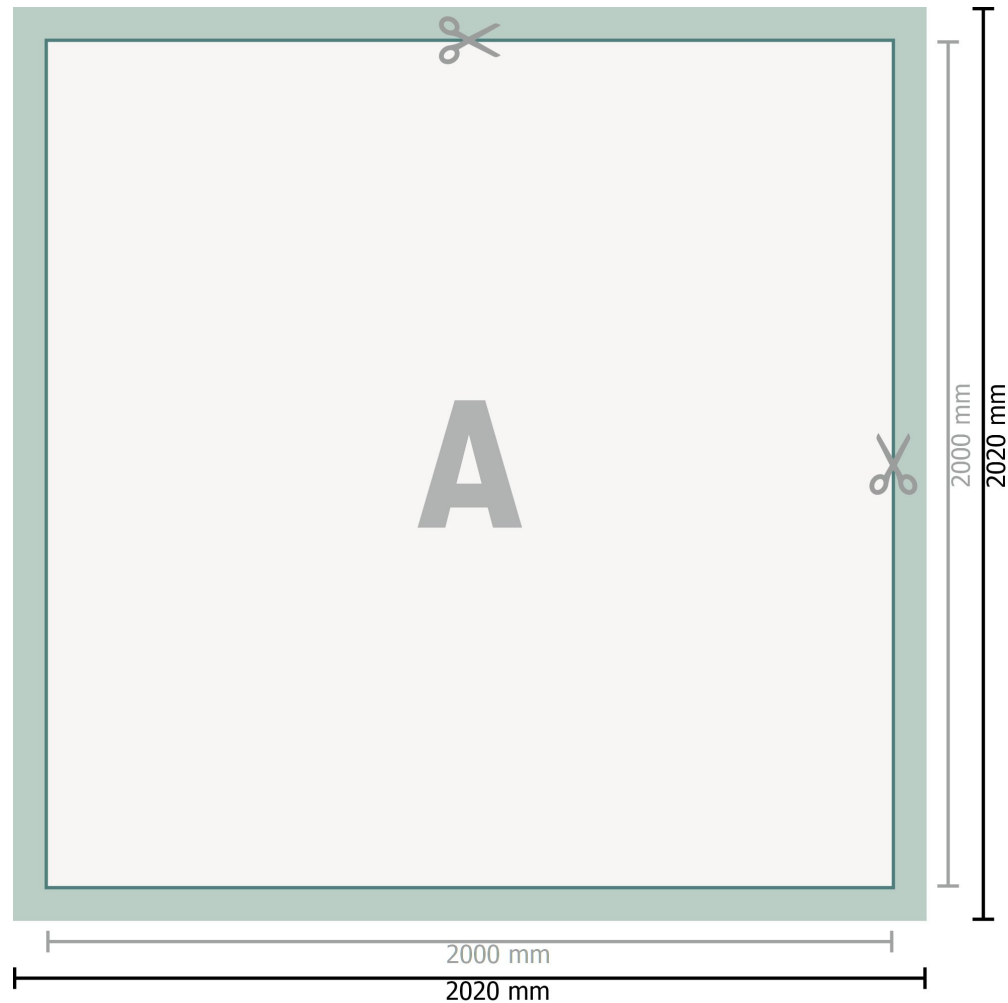

Mehrfachpack PVC-Planen, 200 x 200 cm

Datenformat (inkl. 10 mm Beschnitt):

202 x 202 cm

Endformat:

200 x 200 cm

Sicherheitsabstand:

50 mm

Abstand der Texte/Informationen zum Rand des Endformats, dies verhindert unerwünschten Anschnitt.

Zeichenerklärung

 Beschnitt

 Leserichtung

 Endformat

 Datenformat

 Hier wird geschnitten/gestanz

Bitte beachten Sie:

Beschnittzugabe und Sicherheitsabstand wie angegeben anlegen.