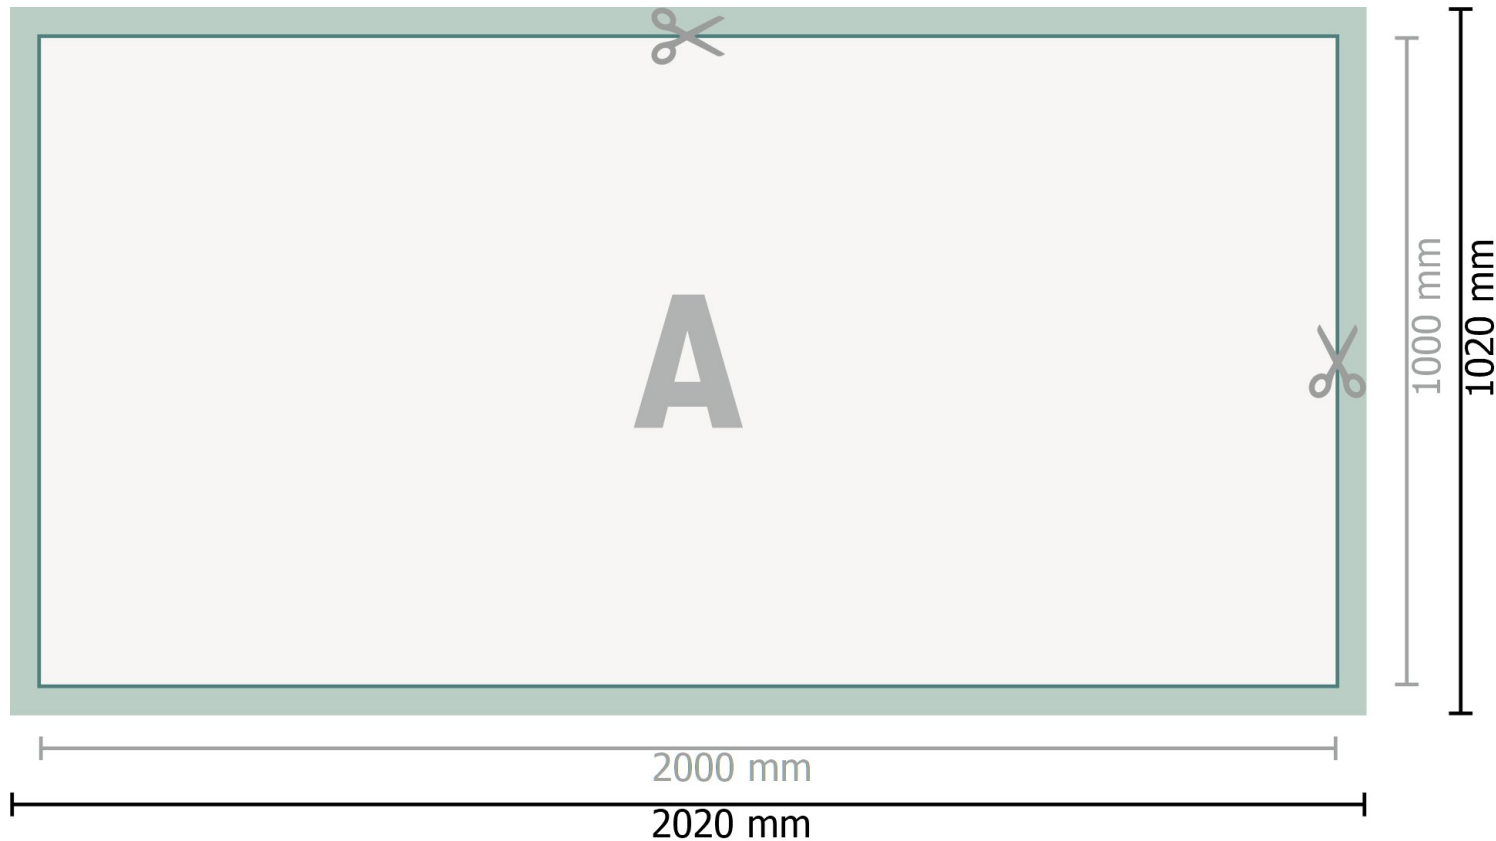

Mehrfachpack PVC-Planen, 200 x 100 cm

Datenformat (inkl. 10 mm Beschnitt):
202 x 102 cm

Endformat:
200 x 100 cm

Sicherheitsabstand:
50 mm
Abstand der Texte/Informationen zum Rand des Endformats, dies verhindert unerwünschten Anschnitt.

Zeichenerklärung

 Beschnitt

 Leserichtung

 Endformat

 Datenformat

 Hier wird geschnitten/gestanz

Bitte beachten Sie:

Beschnittzugabe und Sicherheitsabstand wie angegeben anlegen.

Hintergrundfarben, Bilder oder Grafiken bis an den Rand des Datenformates anlegen.

Bei der Produktion können durch das Schneiden, Stanzen und Falzen Toleranzen auftreten.

Druckdatenhinweise finden Sie unter dem Menüpunkt *Druckdaten* auf www.onlineprinters.lu