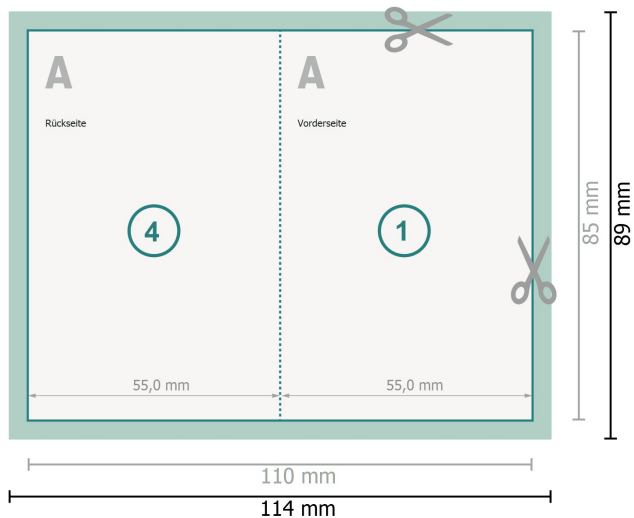

# Klappvisitenkarten, Hochformat, 5,5 x 8,5 cm

### Datenformat (inkl. 2 mm Beschnitt):

11,4 x 8,9 cm

### Endformat:

11 x 8,5 cm

### Endformat (geschlossen):

5,5 x 8,5 cm