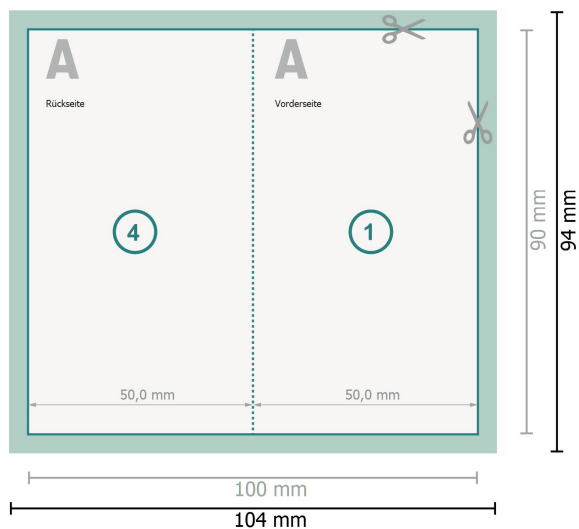

# Klappvisitenkarten Hochformat, 5,0 x 9,0 cm

## 1-Bruch Falz

### Datenformat (inkl. 2 mm Beschnitt):

10,4 x 9,4 cm

### Endformat:

10 x 9 cm