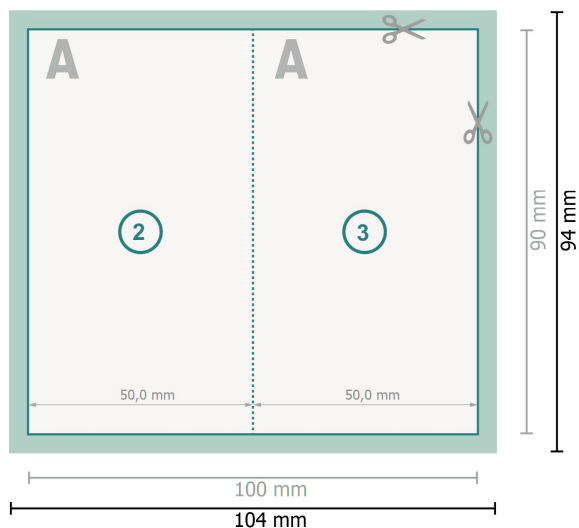

# Klappvisitenkarten Hochformat, 5,0 x 9,0 cm

## 1-Bruch Falz

### Datenformat (inkl. 2 mm Beschnitt):

10,4 x 9,4 cm

### Endformat:

10 x 9 cm