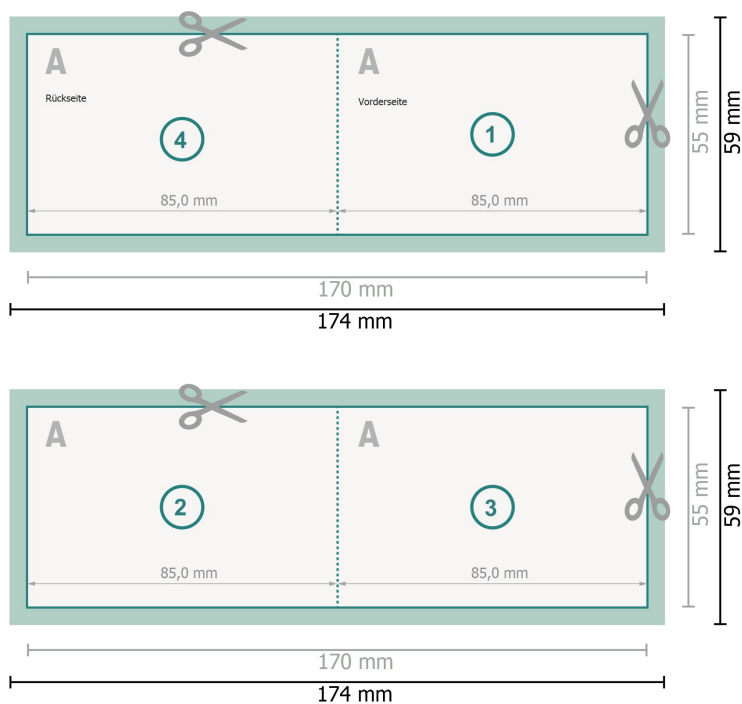

Klappvisitenkarten, Querformat, 8,5 x 5,5 cm

1-Bruch Falz

Datenformat (inkl. 2 mm Beschnitt):
17,4 x 5,9 cm

Beschnitt:
2 mm

Endformat:
17 x 5,5 cm

Endformat (geschlossen):
8,5 x 5,5 cm

Sicherheitsabstand:
4 mm
Abstand der Texte/Informationen zum Rand des Endformats, dies verhindert unerwünschten Anschnitt.

Zeichenerklärung

-  Beschnitt
-  Leserichtung
-  Endformat
-  Datenformat
-  Rillung/Falzung

Bitte beachten Sie:

Beschnittzugabe und Sicherheitsabstand wie angegeben anlegen.

Hintergrundfarben, Bilder oder Grafiken bis an den Rand des Datenformates anlegen.