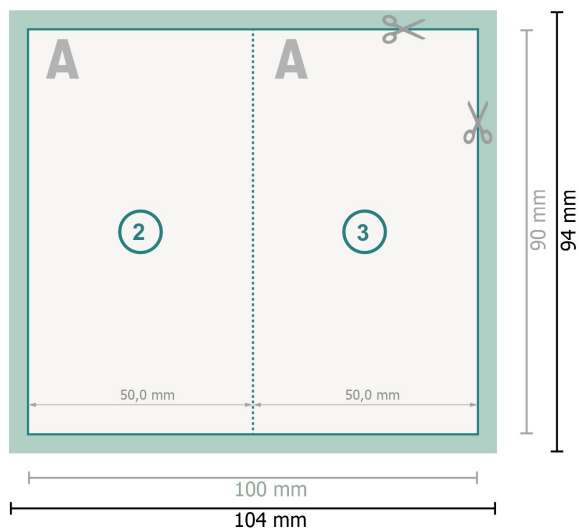

# Klappvisitenkarten, Hochformat, 5,0 x 9,0 cm

## 1-Bruch Falz

### Datenformat (inkl. 2 mm Beschnitt):

10,4 x 9,4 cm

### Endformat:

10 x 9 cm