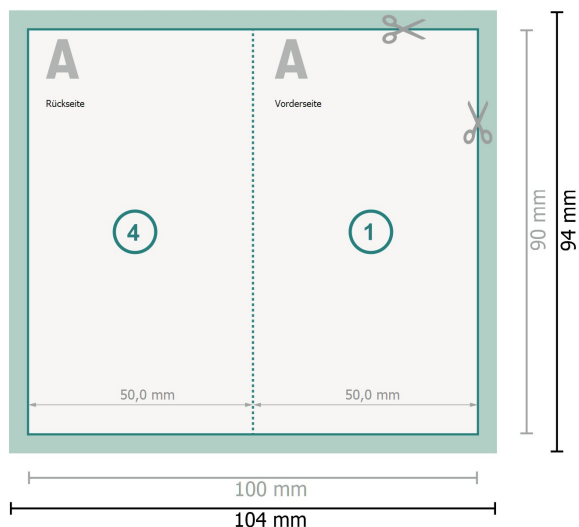

# Klappvisitenkarten, Hochformat, 5,0 x 9,0 cm

### Datenformat (inkl. 2 mm Beschnitt):

10,4 x 9,4 cm

### Endformat:

10 x 9 cm

### Endformat (geschlossen):

5 x 9 cm