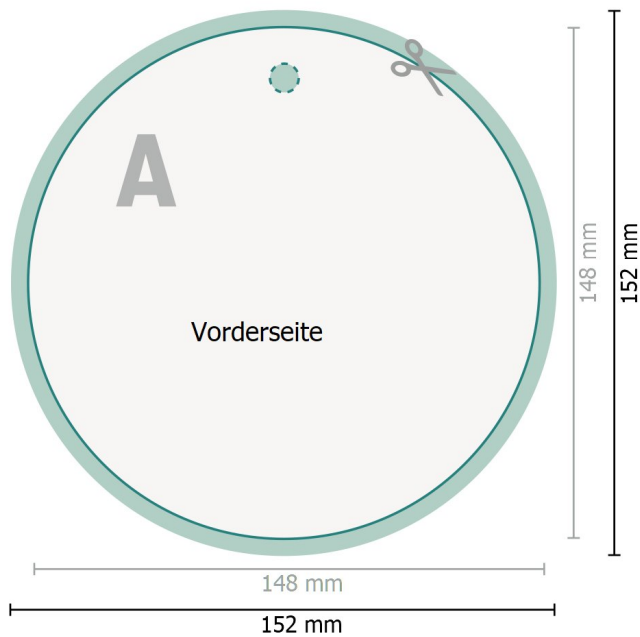

Produktanhänger mit Effektfarben, Ø 14,8 cm rund

Datenformat (inkl. 2 mm Beschnitt):
15,2 x 15,2 cm

Beschnitt:
2 mm

Endformat:
14,8 x 14,8 cm

Sicherheitsabstand:
4 mm
Abstand der Texte/Informationen zum Rand des Endformats, dies verhindert unerwünschten Anschnitt.

Zeichenerklärung

-  Beschnitt
-  Leserichtung
-  Endformat
-  Datenformat
-  Hier wird geschnitten/gestanz

Bitte beachten Sie:

Beschnittzugabe und Sicherheitsabstand wie angegeben anlegen.

Hintergrundfarben, Bilder oder Grafiken bis an den Rand des Datenformates anlegen.